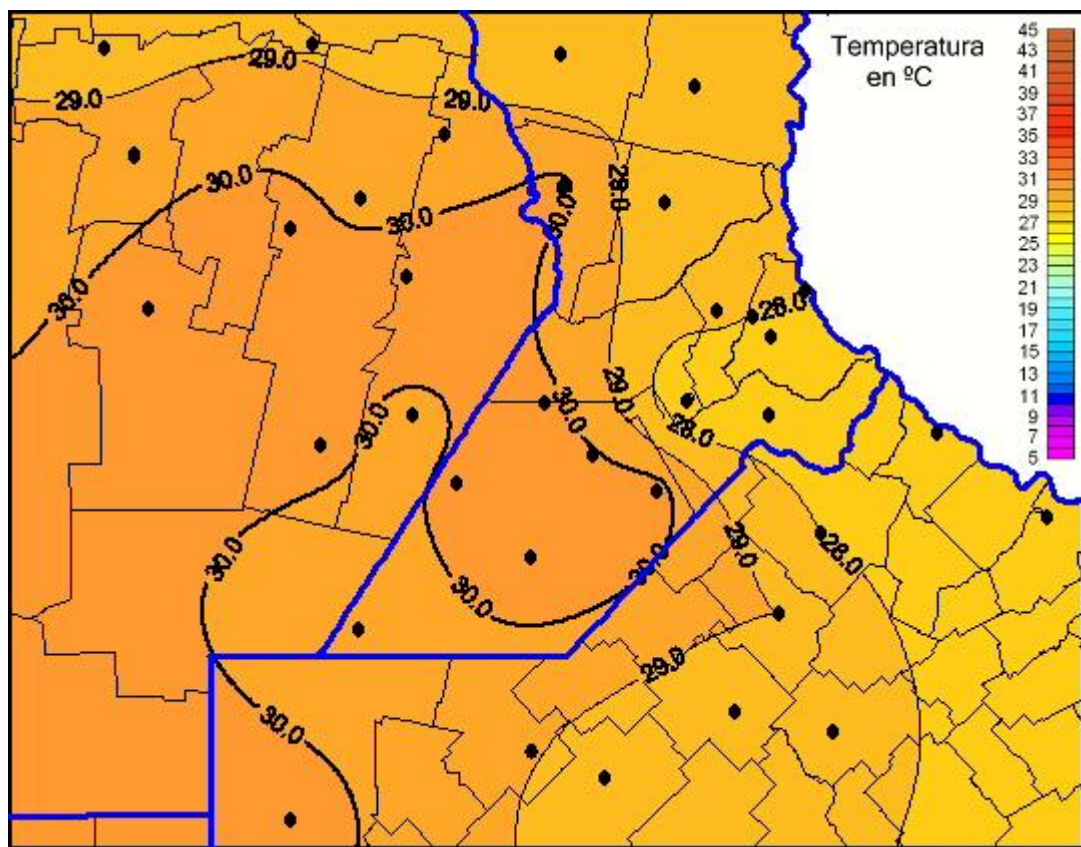

Temperaturas Máximas

Mapa de temperaturas máximas de las últimas 72 horas.
(Desde las 8:00AM hasta las 8:00AM). Se actualiza a las 10:00hs.