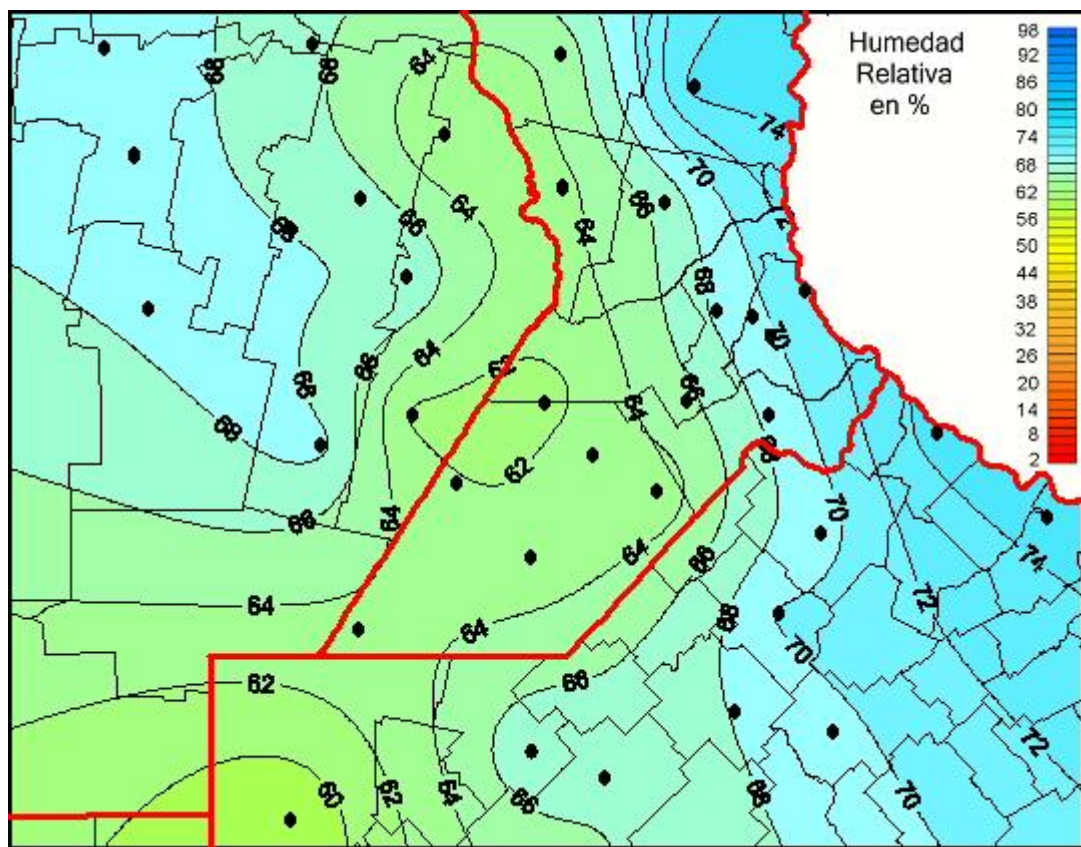

Humedad Relativa

Mapa de humedad relativa de las últimas 72 horas.
(Desde las 8:00AM hasta las 8:00AM). Se actualiza a las 10:00hs.