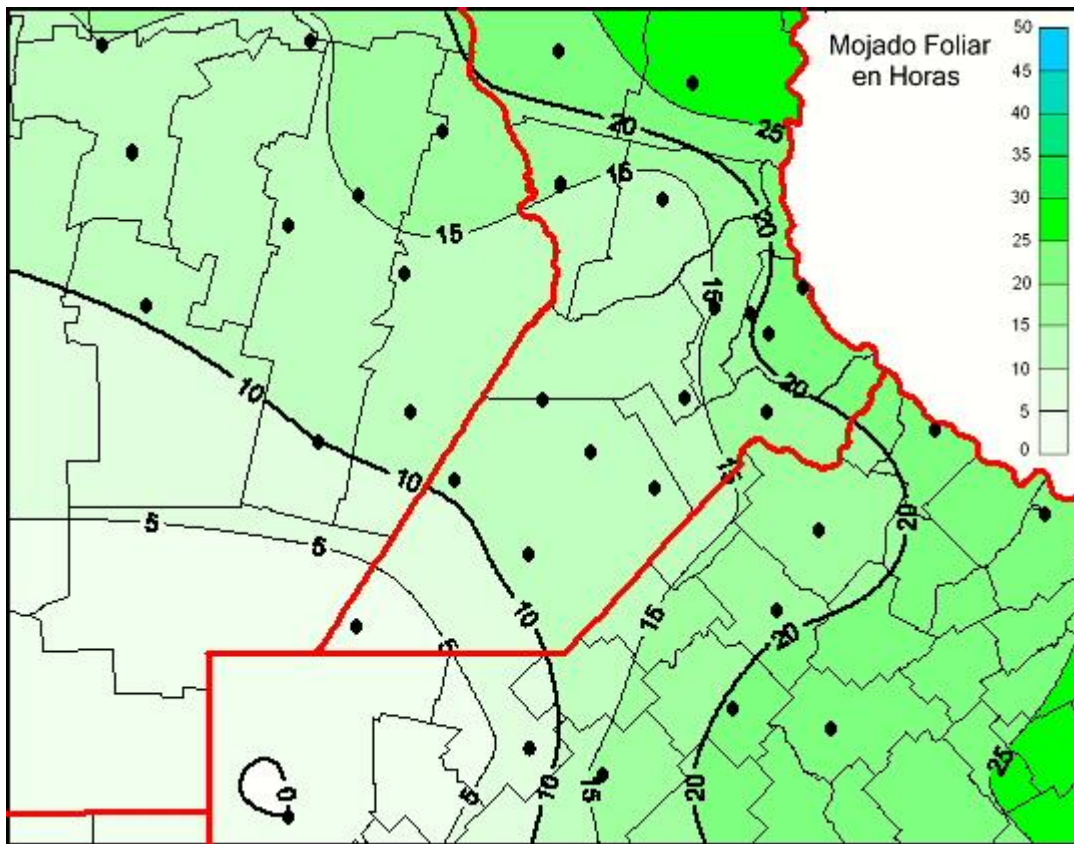

Humedad de Hoja

Mapa de humedad de hoja de las las últimas 72 horas.
(Desde las 8:00AM hasta las 8:00AM). Se actualiza a las 10:00hs.