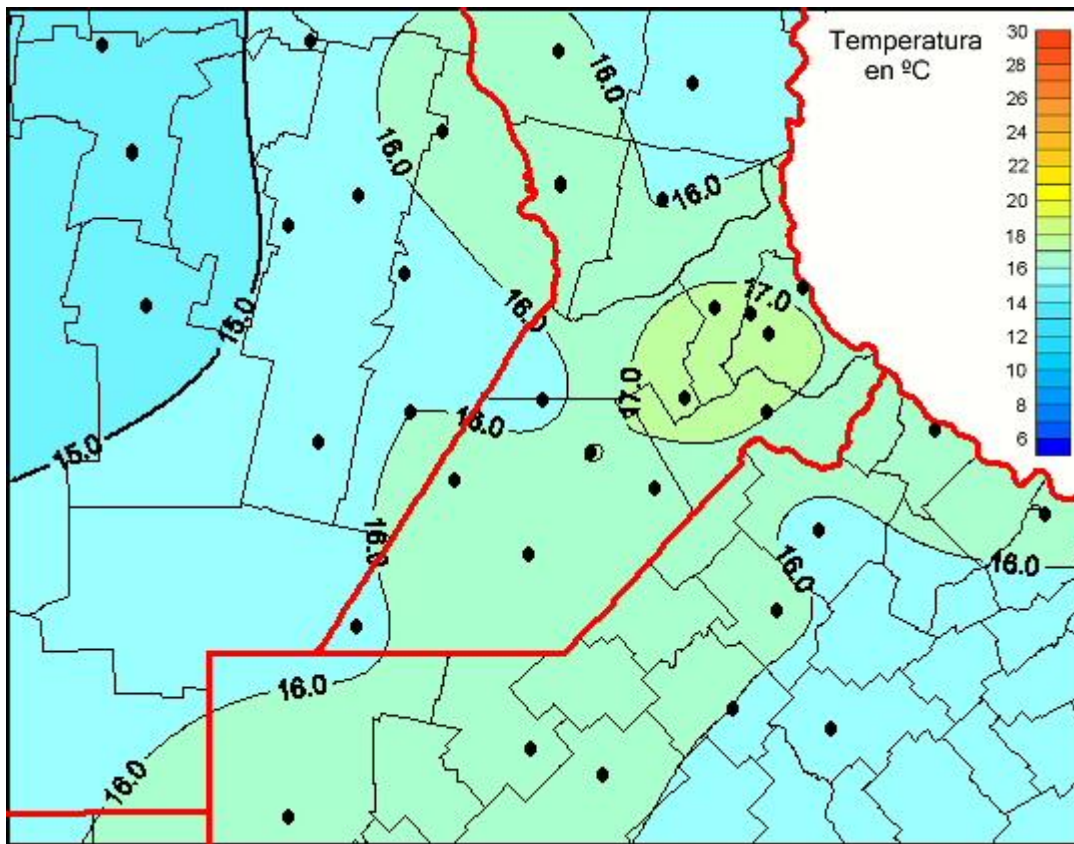

Temperaturas Medias

Mapa de temperaturas medias de las las últimas 24 horas.
(Desde las 8:00AM hasta las 8:00AM). Se actualiza a las 10:00hs.