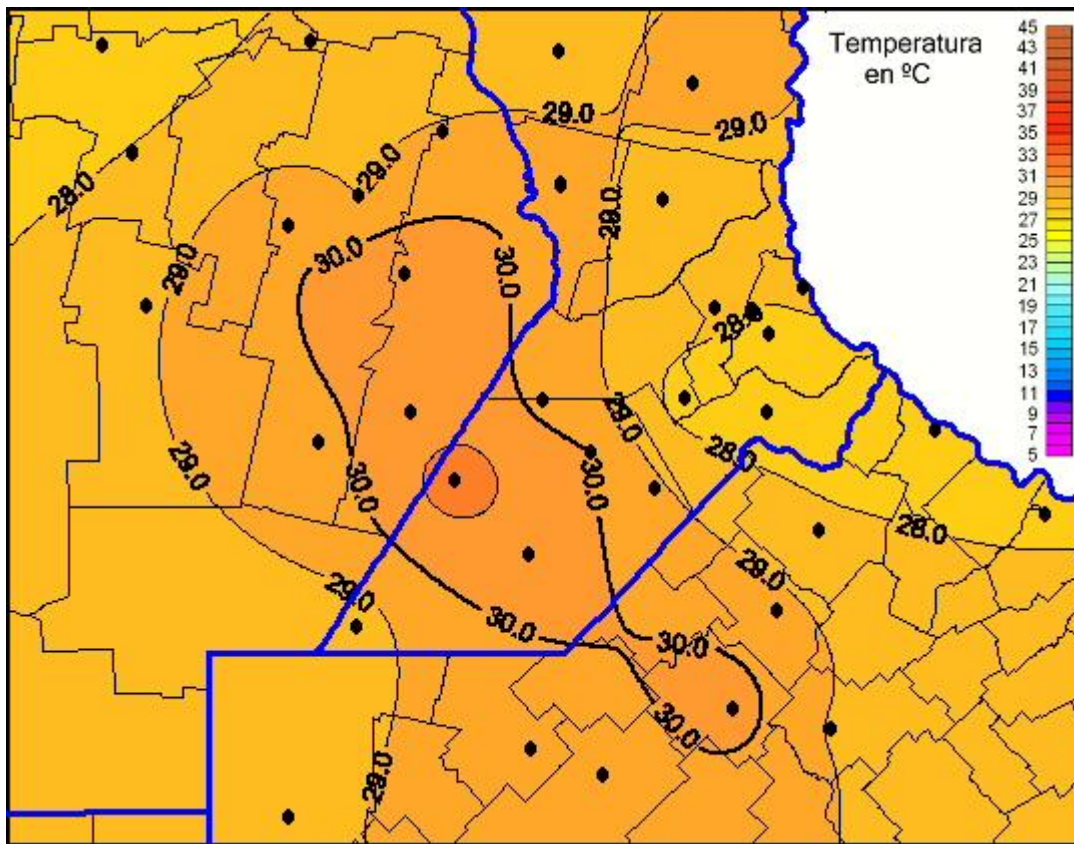

Temperaturas Máximas

Mapa de temperaturas máximas de las las últimas 24 horas.
(Desde las 8:00AM hasta las 8:00AM). Se actualiza a las 10:00hs.