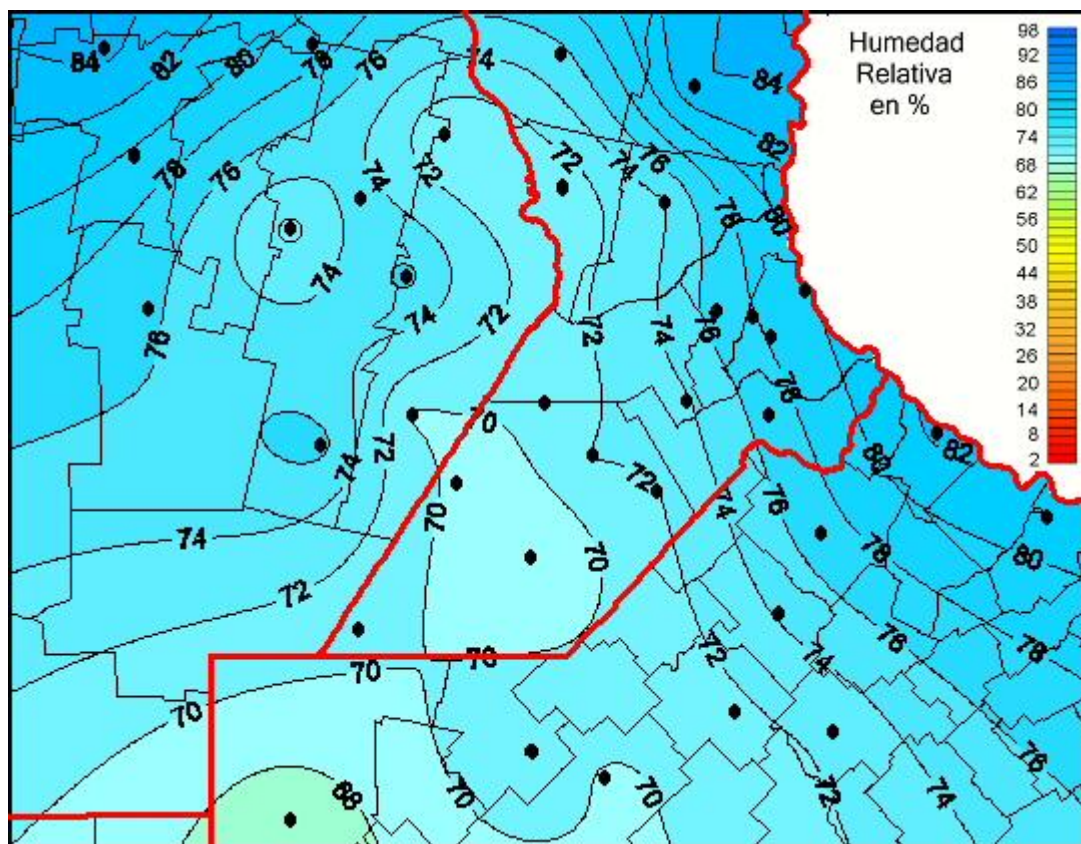

## Humedad Relativa

Mapa de humedad relativa de las últimas 24 horas.  
(Desde las 8:00AM hasta las 8:00AM). Se actualiza a las 10:00hs.