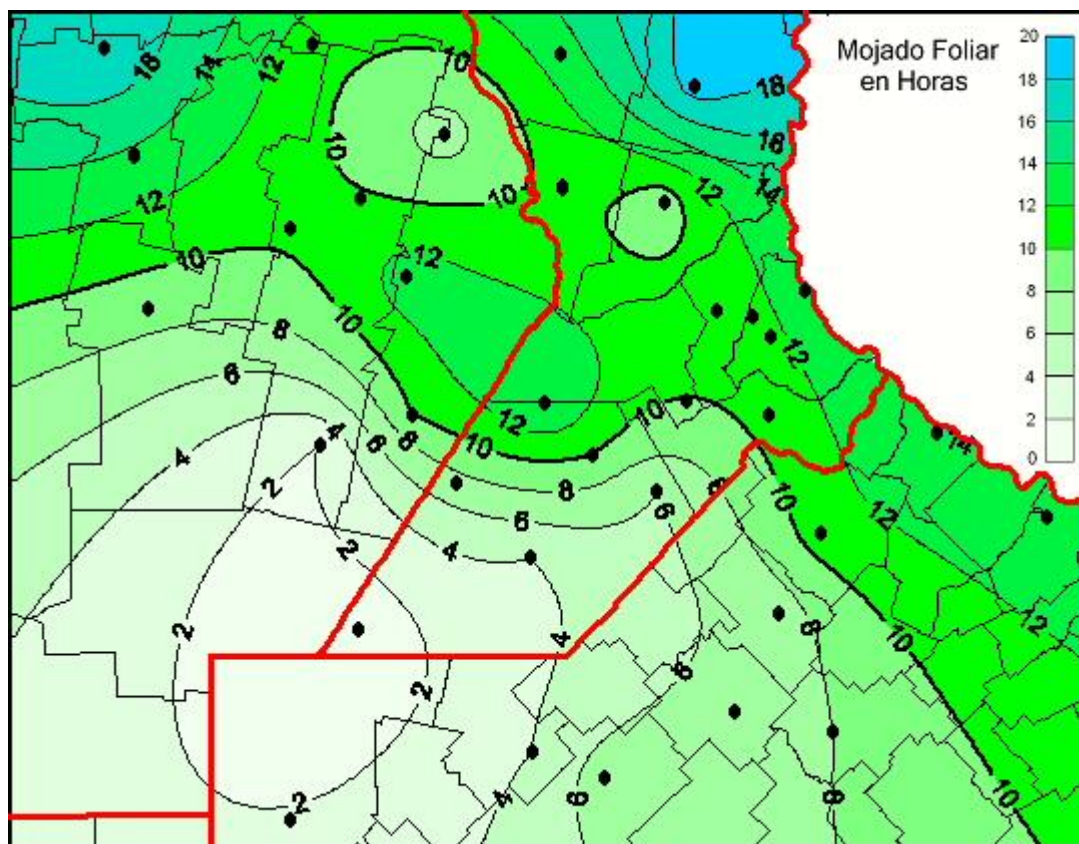

Humedad de Hoja

Mapa de humedad de hoja de las últimas 24 horas.
(Desde las 8:00AM hasta las 8:00AM). Se actualiza a las 10:00hs.