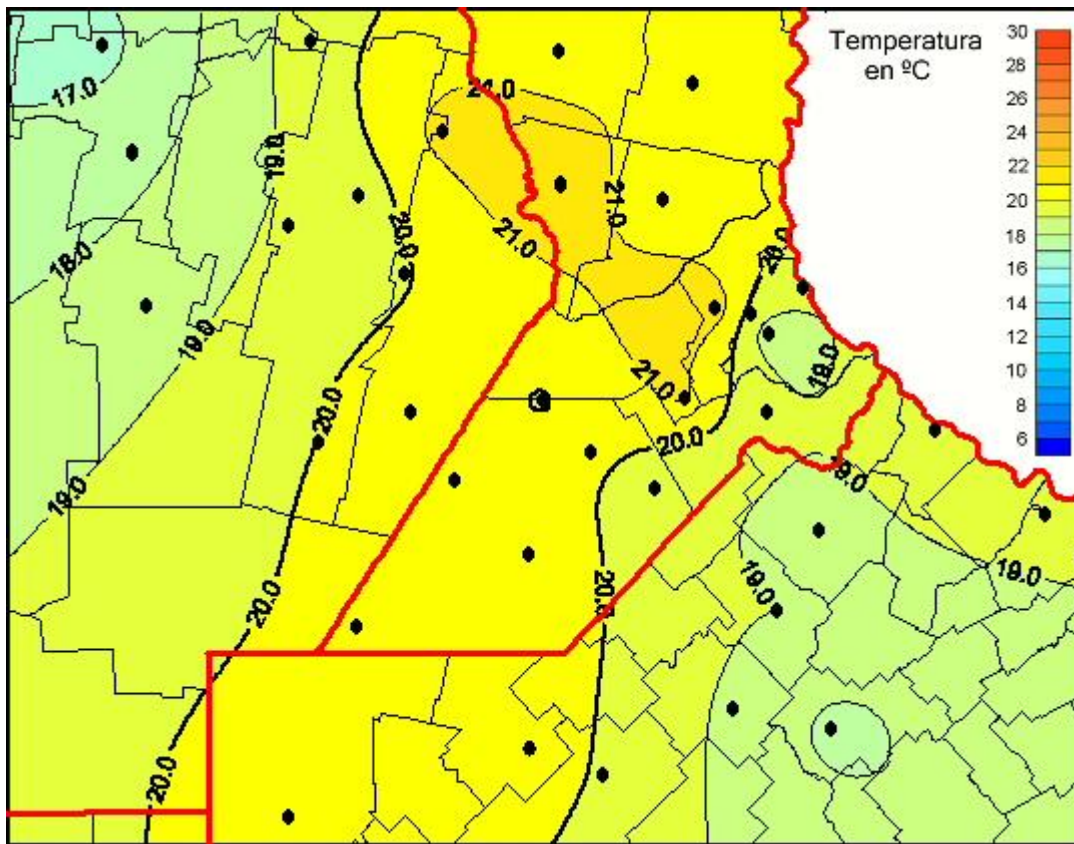

Temperaturas Medias

Mapa de temperaturas medias de las las últimas 24 horas.
(Desde las 8:00AM hasta las 8:00AM). Se actualiza a las 10:00hs.