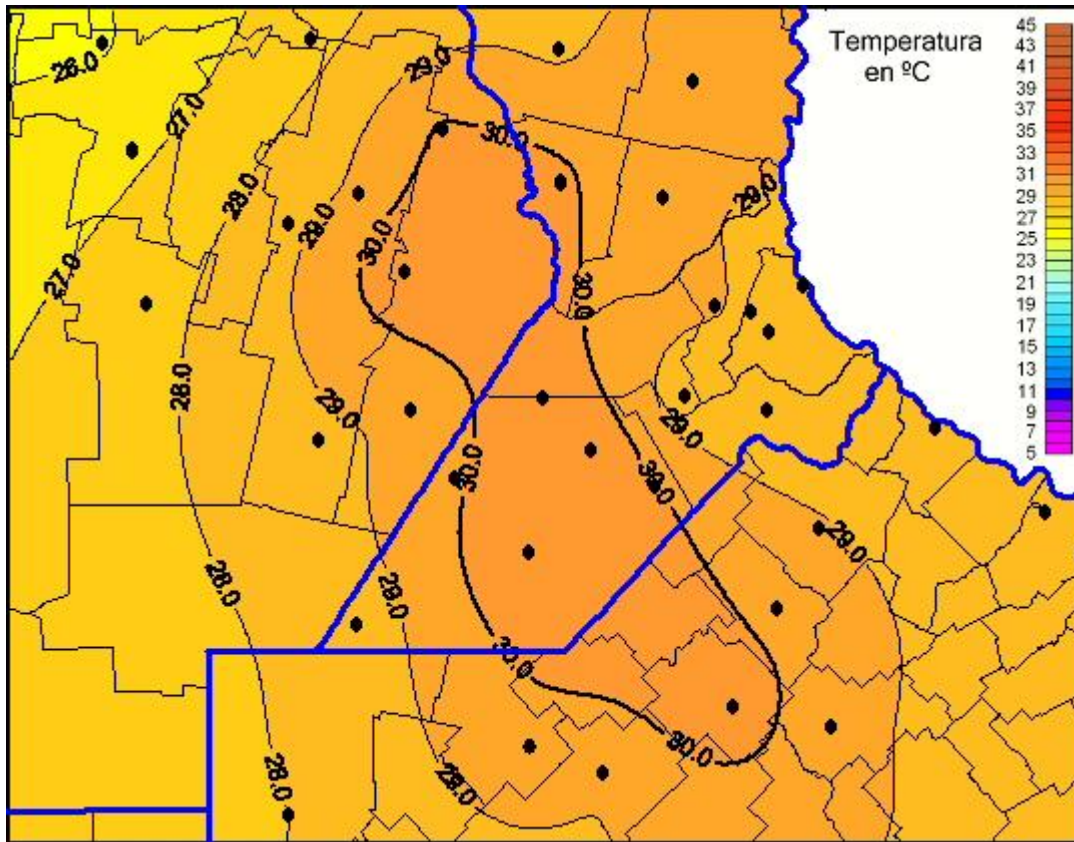

Temperaturas Máximas

Mapa de temperaturas máximas de las últimas 24 horas.
(Desde las 8:00AM hasta las 8:00AM). Se actualiza a las 10:00hs.