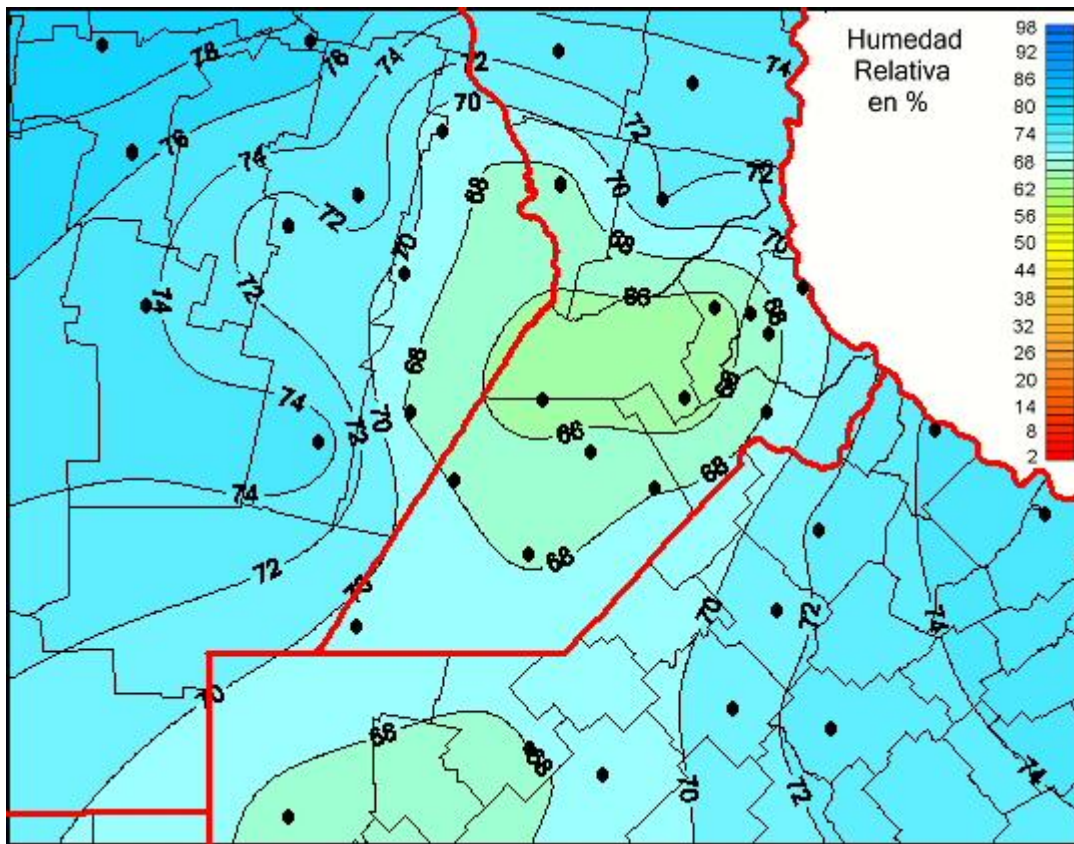

Humedad Relativa

Mapa de humedad relativa de las últimas 24 horas.
(Desde las 8:00AM hasta las 8:00AM). Se actualiza a las 10:00hs.