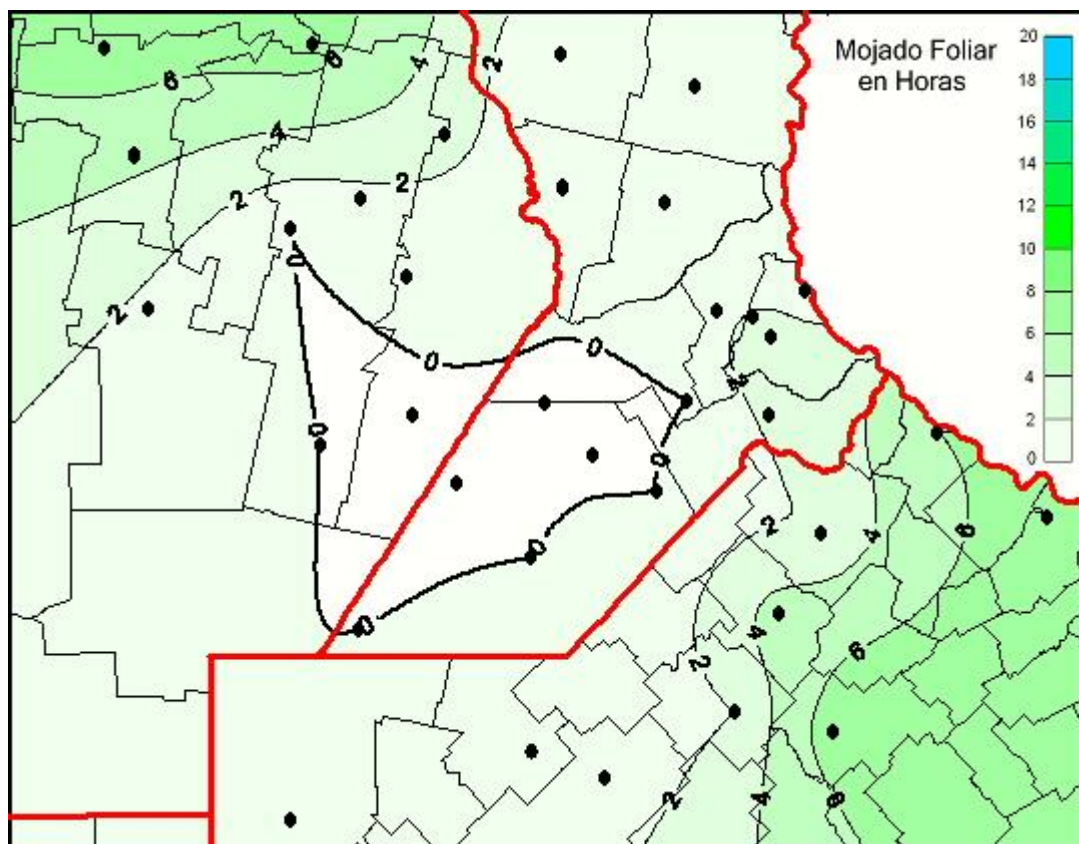

## Humedad de Hoja

Mapa de humedad de hoja de las las últimas 24 horas.  
(Desde las 8:00AM hasta las 8:00AM). Se actualiza a las 10:00hs.