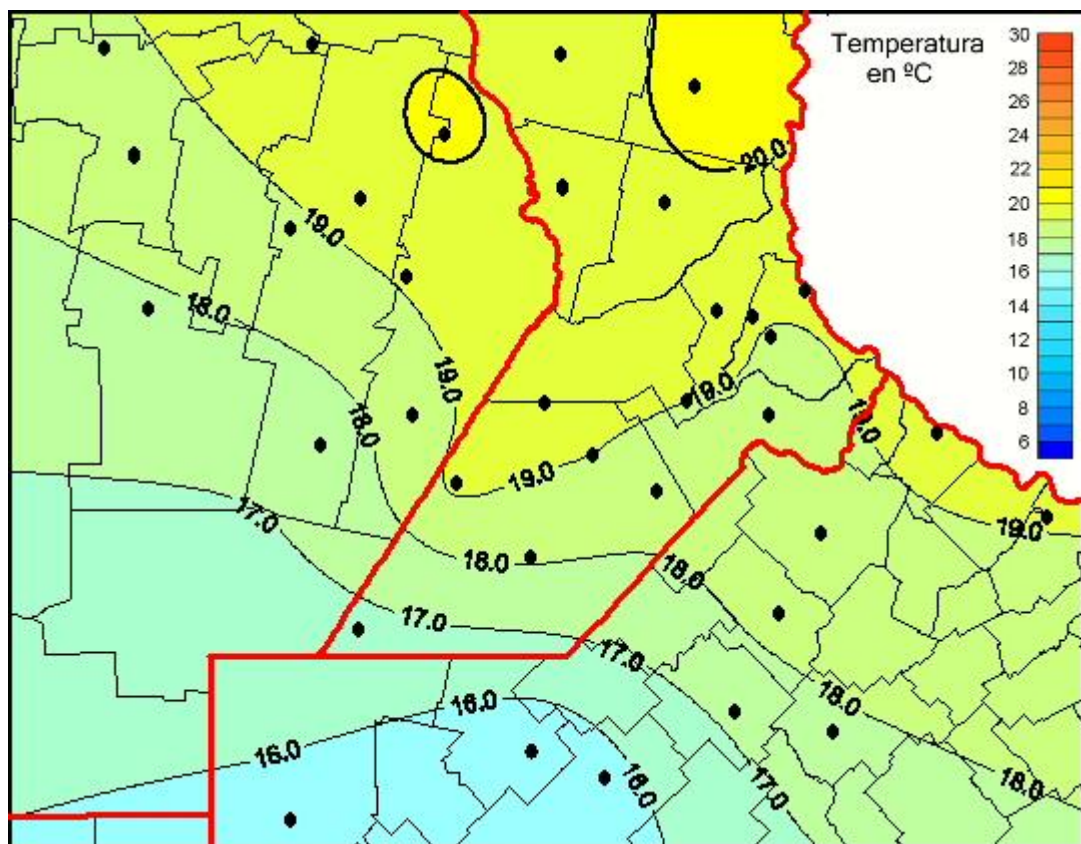

Temperaturas Medias

Mapa de temperaturas medias de las últimas 24 horas.
(Desde las 8:00AM hasta las 8:00AM). Se actualiza a las 10:00hs.