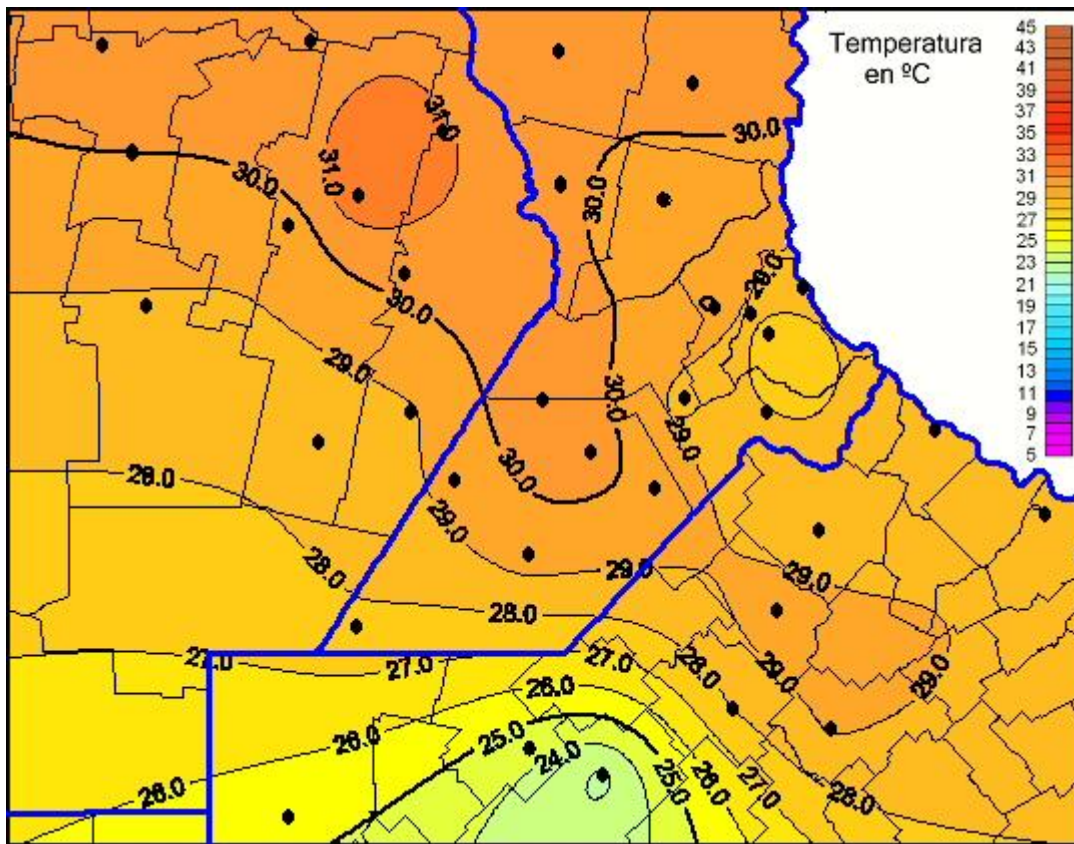

Temperaturas Máximas

Mapa de temperaturas máximas de las últimas 24 horas.
(Desde las 8:00AM hasta las 8:00AM). Se actualiza a las 10:00hs.