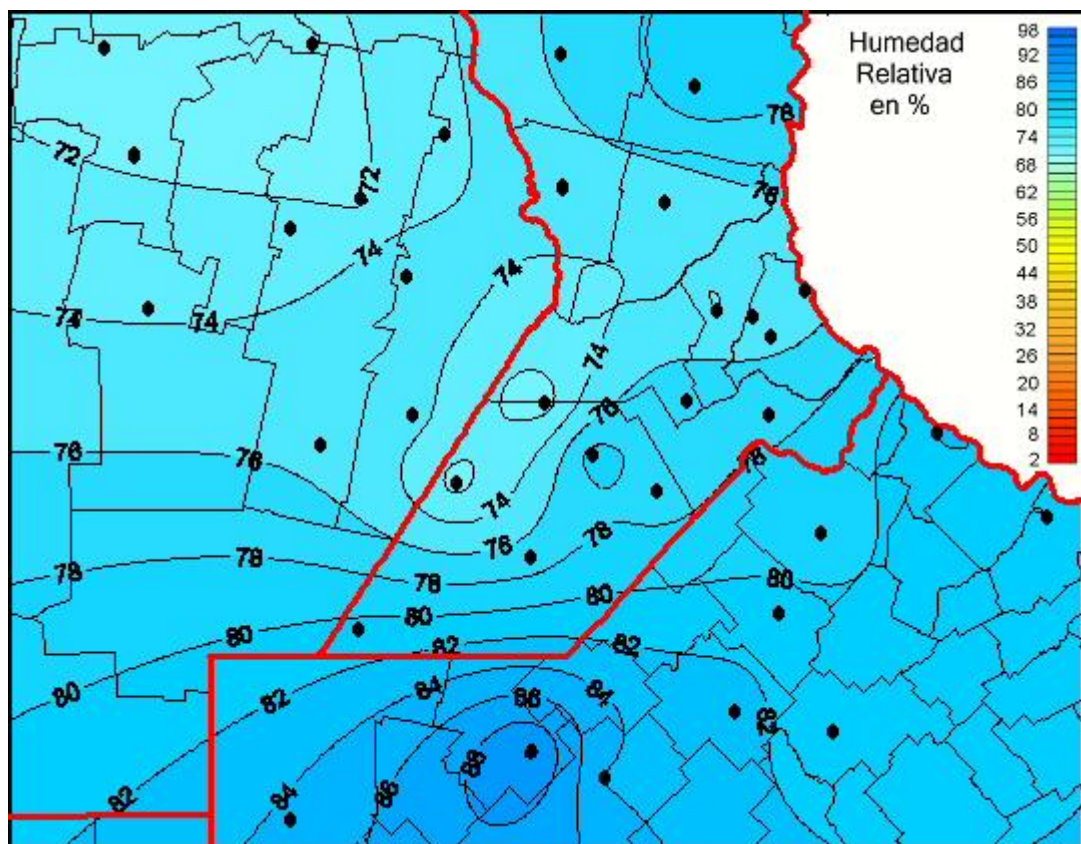

Humedad Relativa

Mapa de humedad relativa de las últimas 24 horas.
(Desde las 8:00AM hasta las 8:00AM). Se actualiza a las 10:00hs.