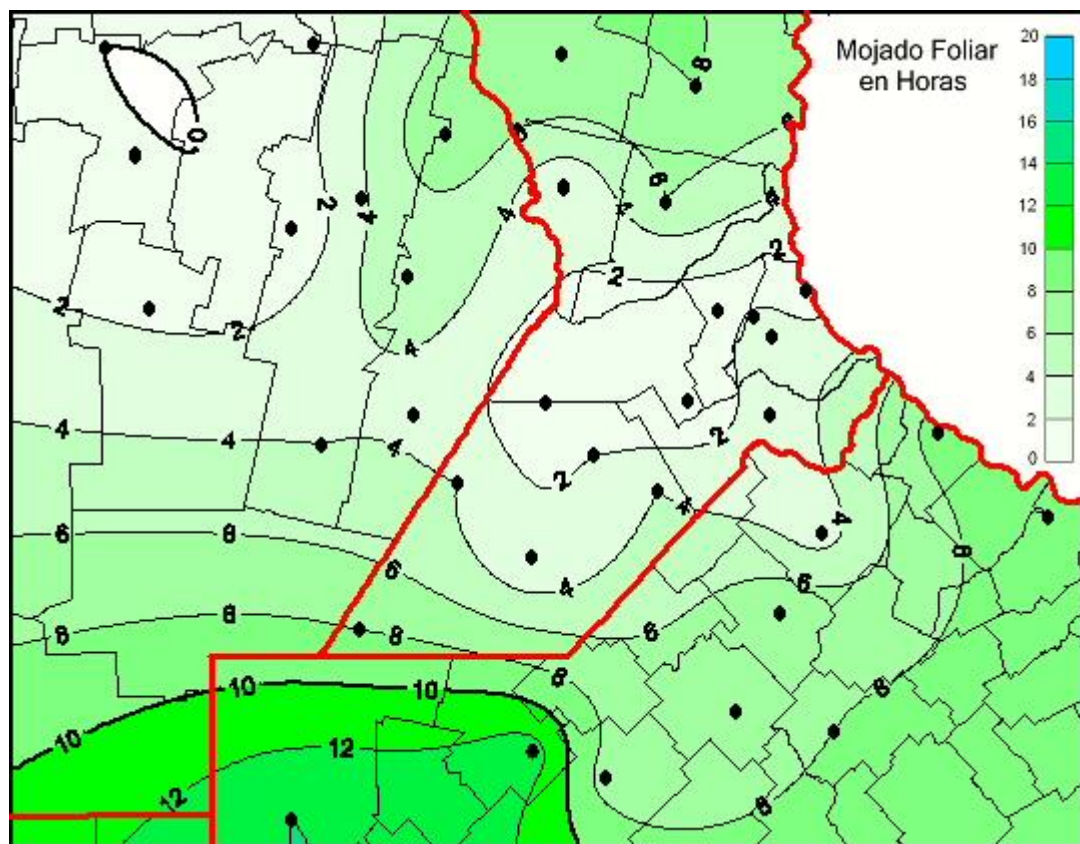

Humedad de Hoja

Mapa de humedad de hoja de las últimas 24 horas.
(Desde las 8:00AM hasta las 8:00AM). Se actualiza a las 10:00hs.