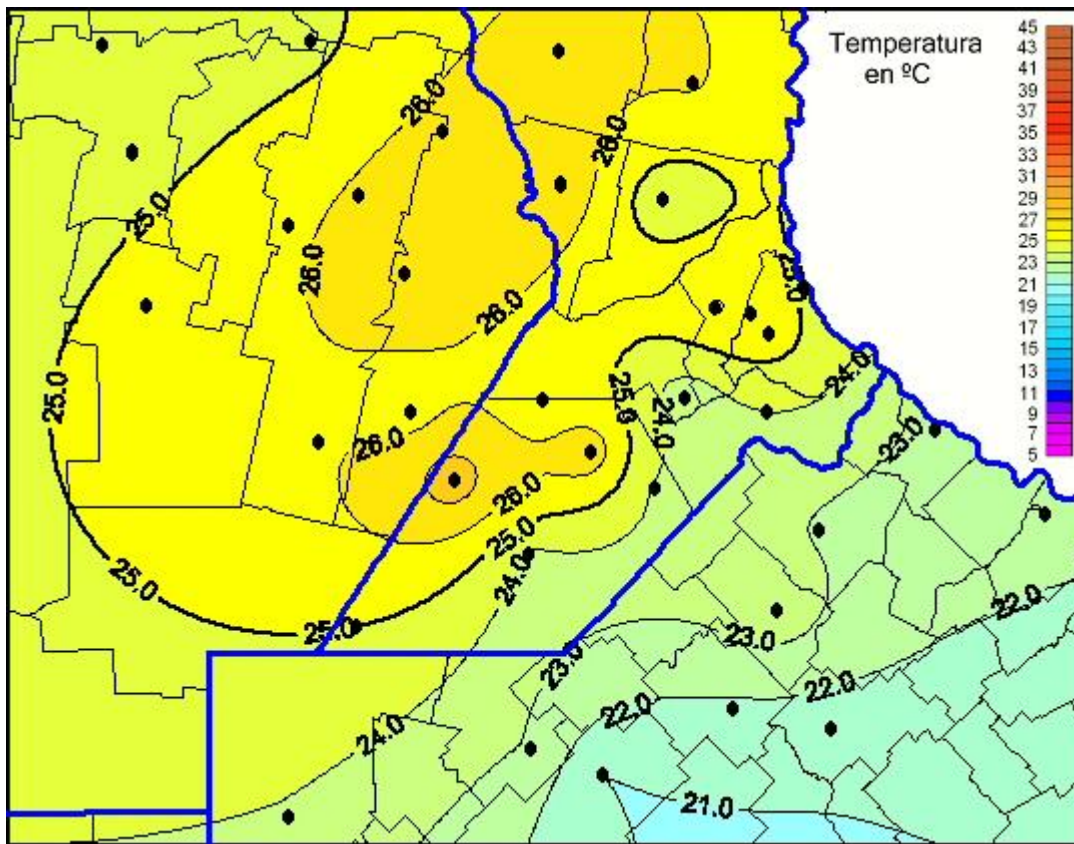

Temperaturas Máximas

Mapa de temperaturas máximas de las últimas 24 horas.
(Desde las 8:00AM hasta las 8:00AM). Se actualiza a las 10:00hs.