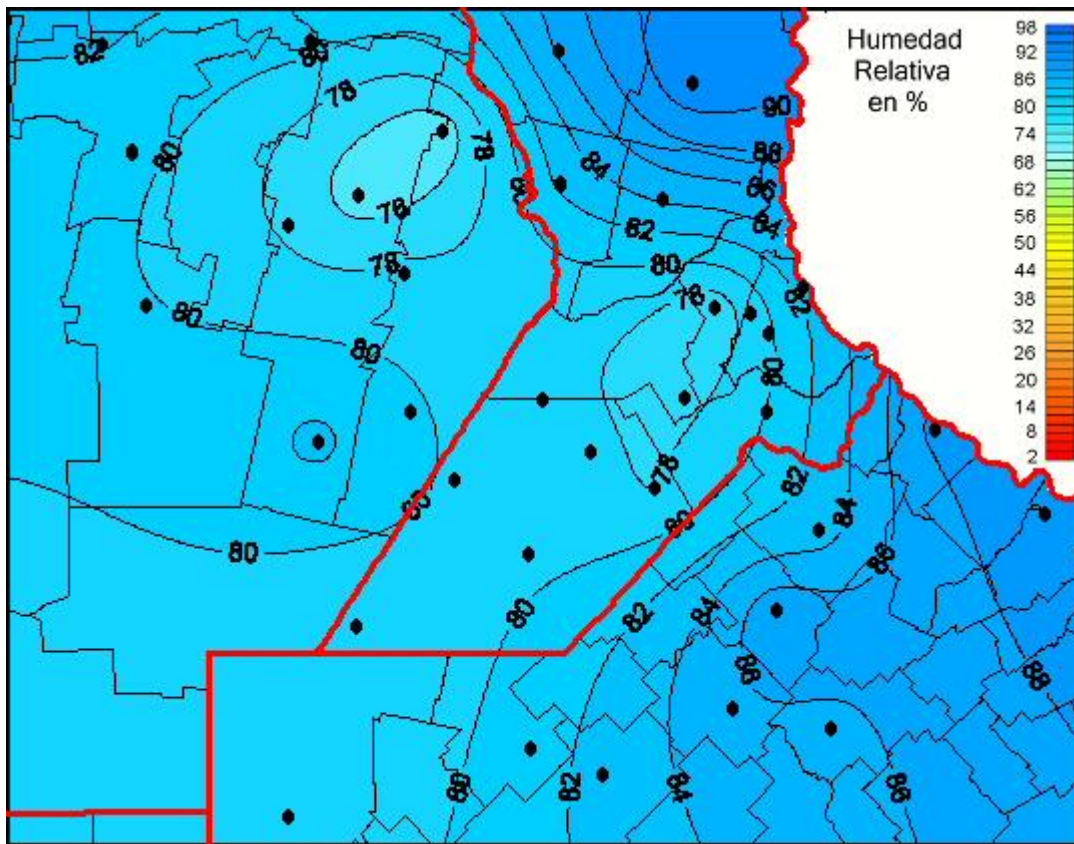

## Humedad Relativa

Mapa de humedad relativa de las últimas 24 horas.  
(Desde las 8:00AM hasta las 8:00AM). Se actualiza a las 10:00hs.