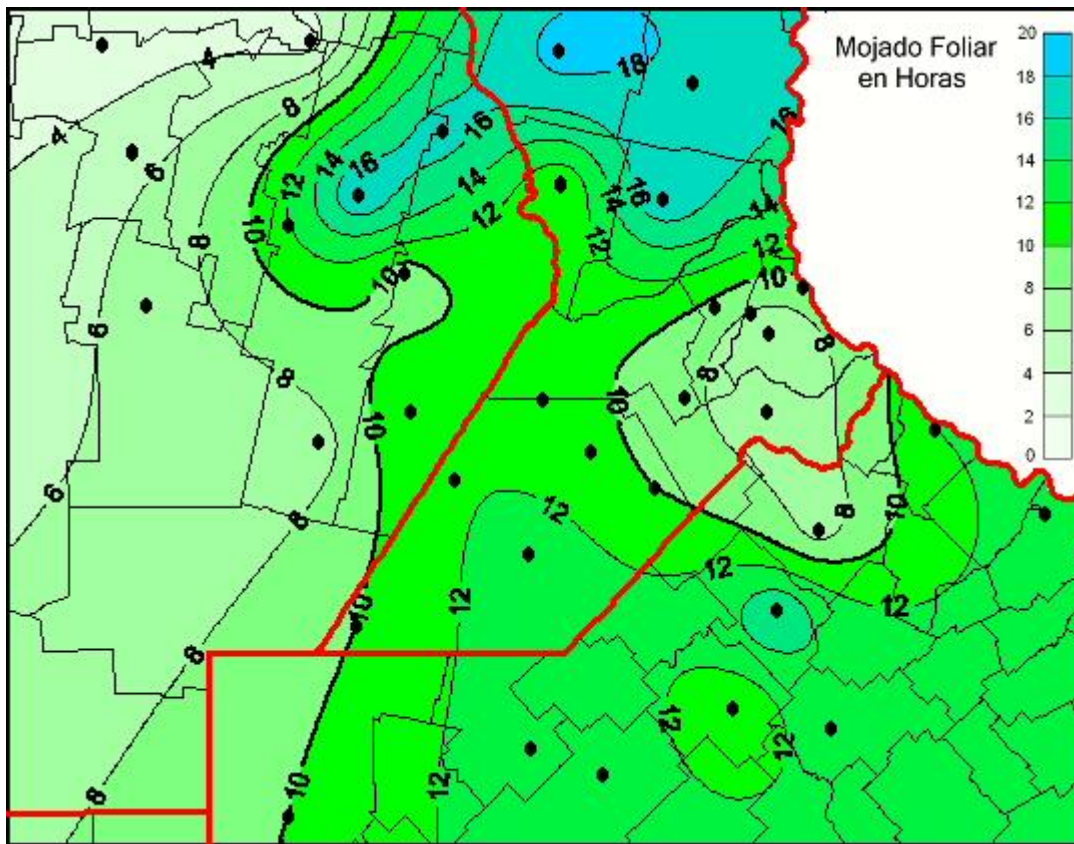

Humedad de Hoja

Mapa de humedad de hoja de las últimas 24 horas.
(Desde las 8:00AM hasta las 8:00AM). Se actualiza a las 10:00hs.