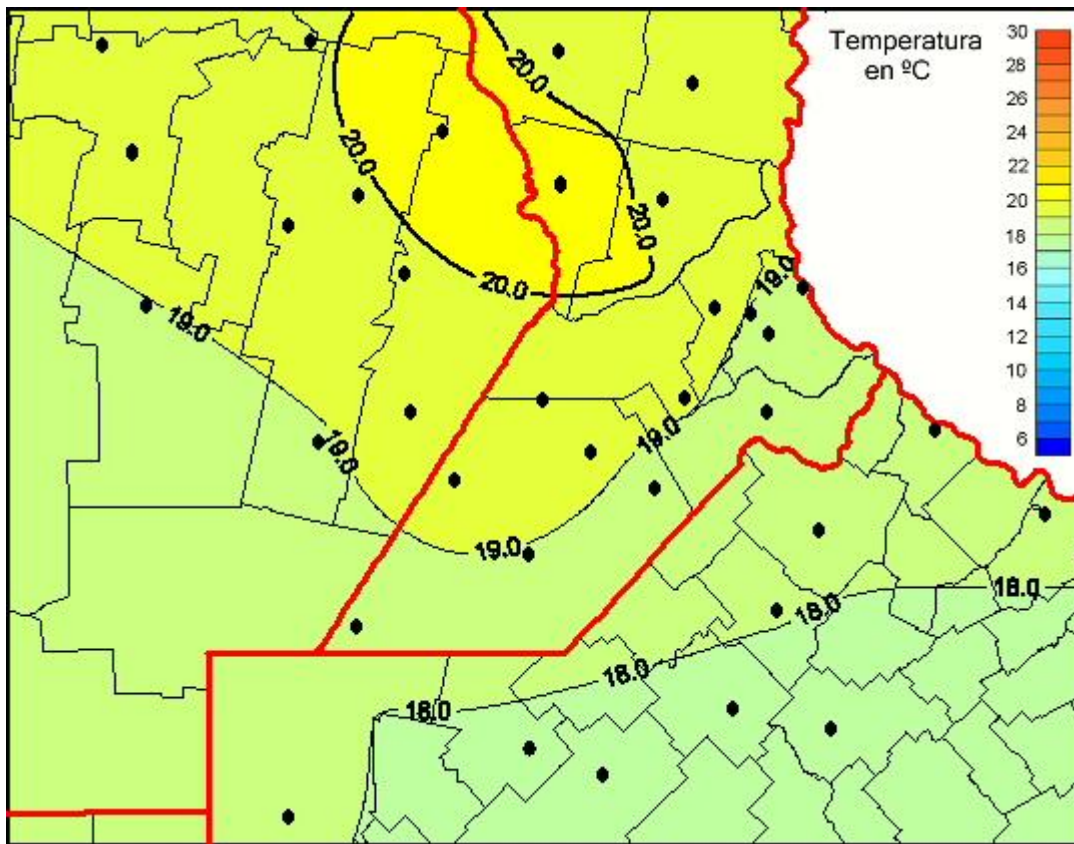

Temperaturas Medias

Mapa de temperaturas medias de las las últimas 72 horas.
(Desde las 8:00AM hasta las 8:00AM). Se actualiza a las 10:00hs.