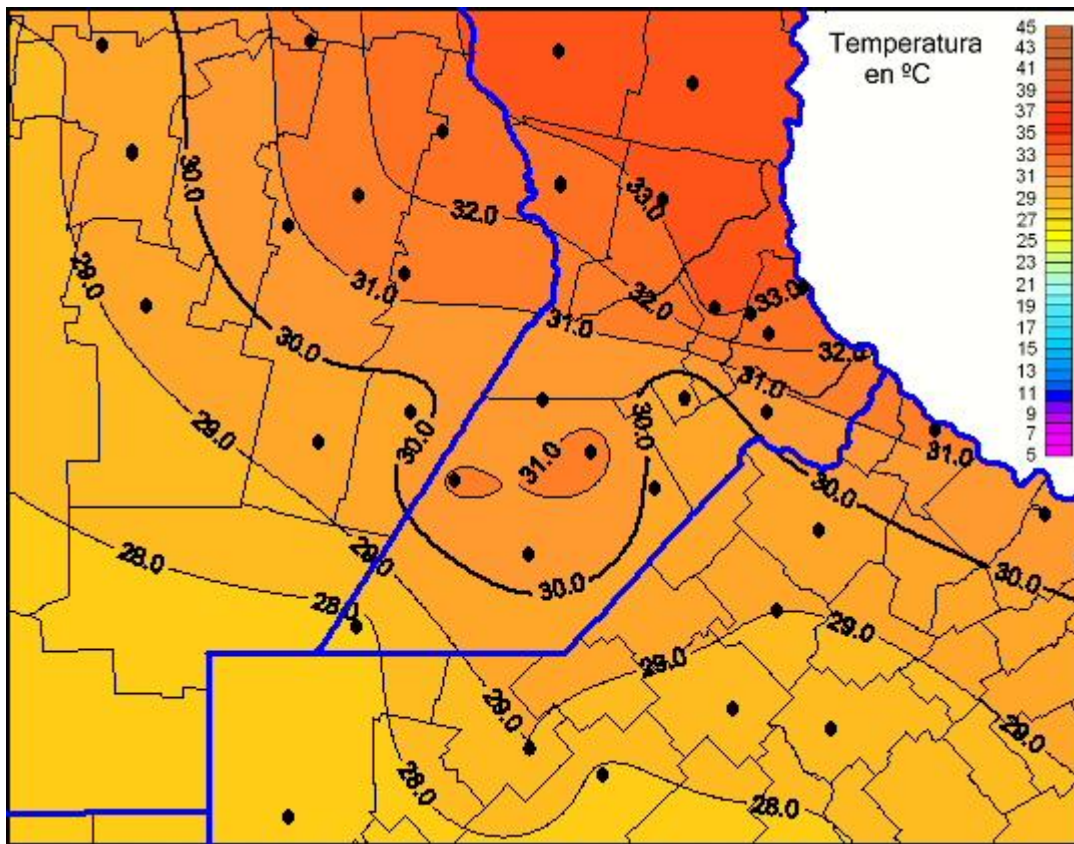

Temperaturas Máximas

Mapa de temperaturas máximas de las últimas 72 horas.
(Desde las 8:00AM hasta las 8:00AM). Se actualiza a las 10:00hs.