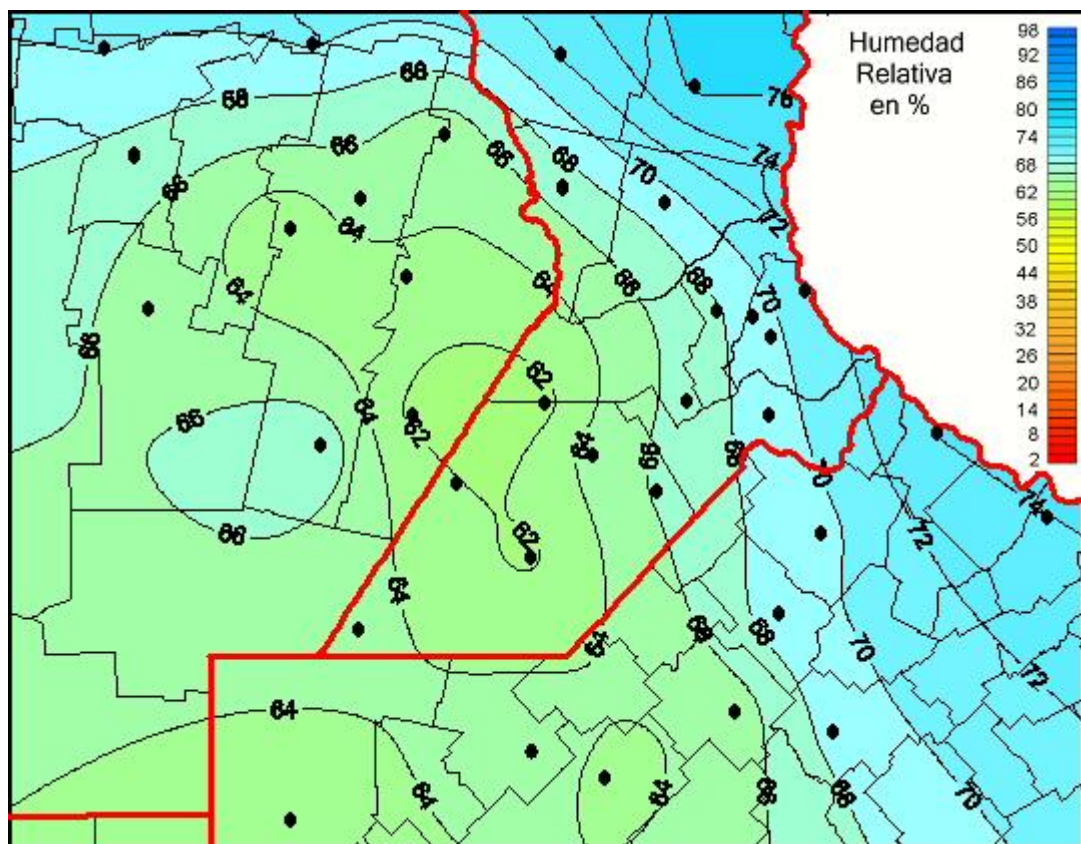

Humedad Relativa

Mapa de humedad relativa de las las últimas 72 horas.
(Desde las 8:00AM hasta las 8:00AM). Se actualiza a las 10:00hs.