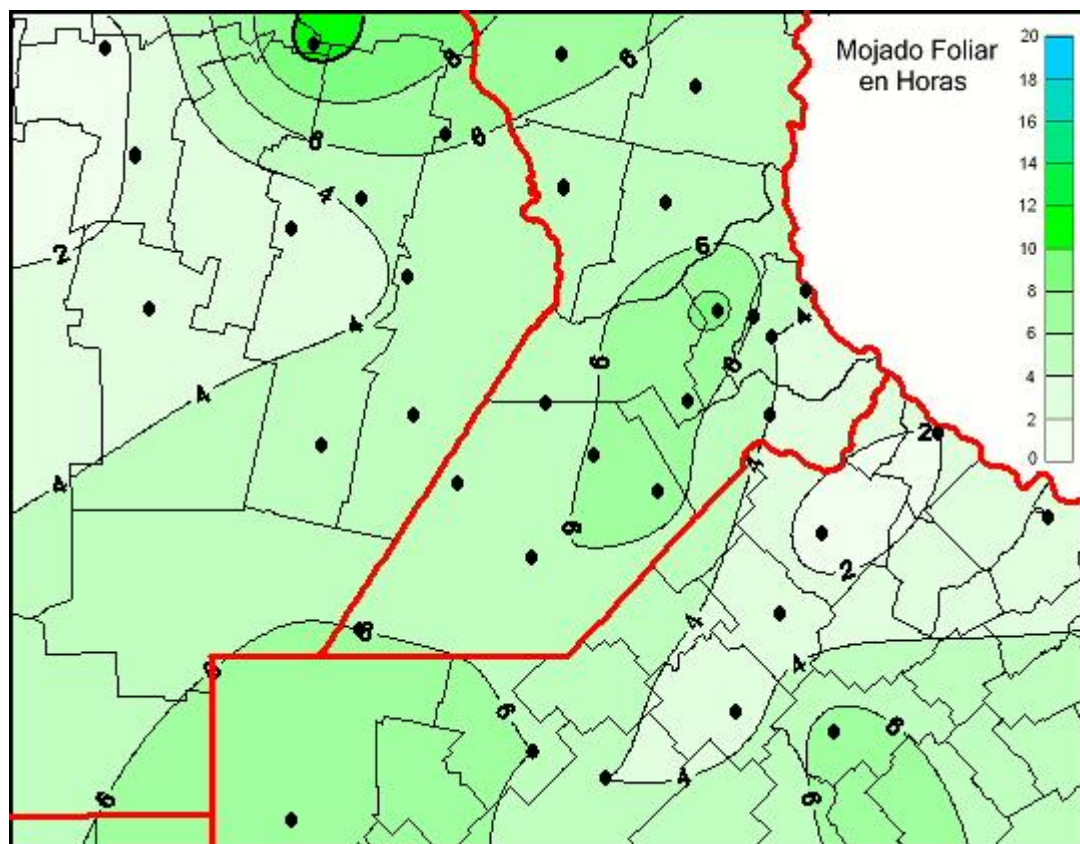

Humedad de Hoja

Mapa de humedad de hoja de las las últimas 72 horas.
(Desde las 8:00AM hasta las 8:00AM). Se actualiza a las 10:00hs.