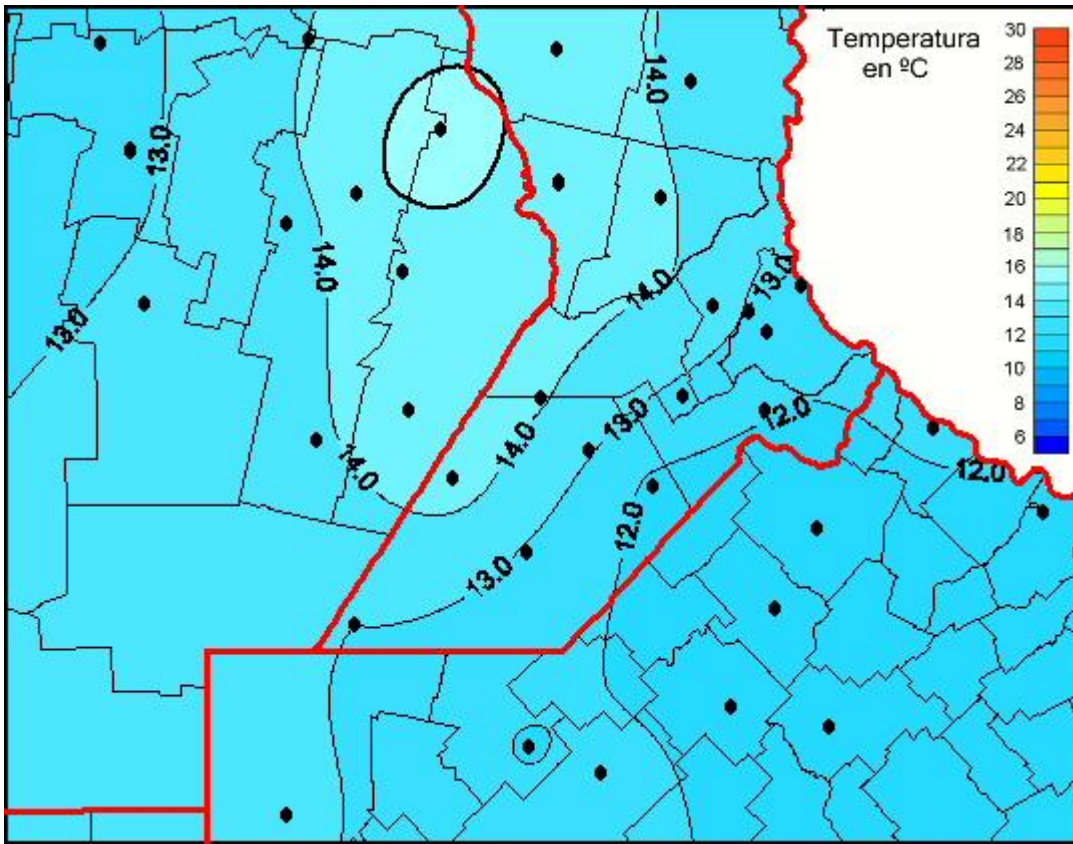

Temperaturas Medias

Mapa de temperaturas medias de las las últimas 24 horas.
(Desde las 8:00AM hasta las 8:00AM). Se actualiza a las 10:00hs.