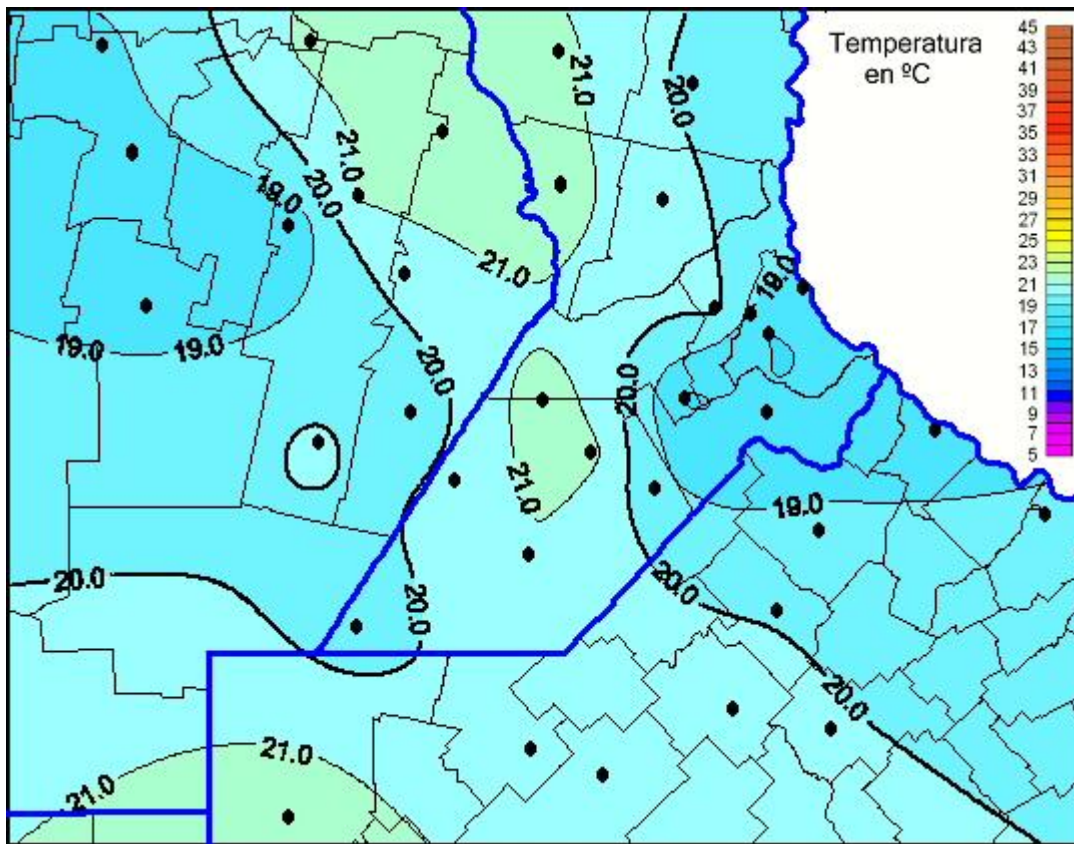

Temperaturas Máximas

Mapa de temperaturas máximas de las las últimas 24 horas.
(Desde las 8:00AM hasta las 8:00AM). Se actualiza a las 10:00hs.