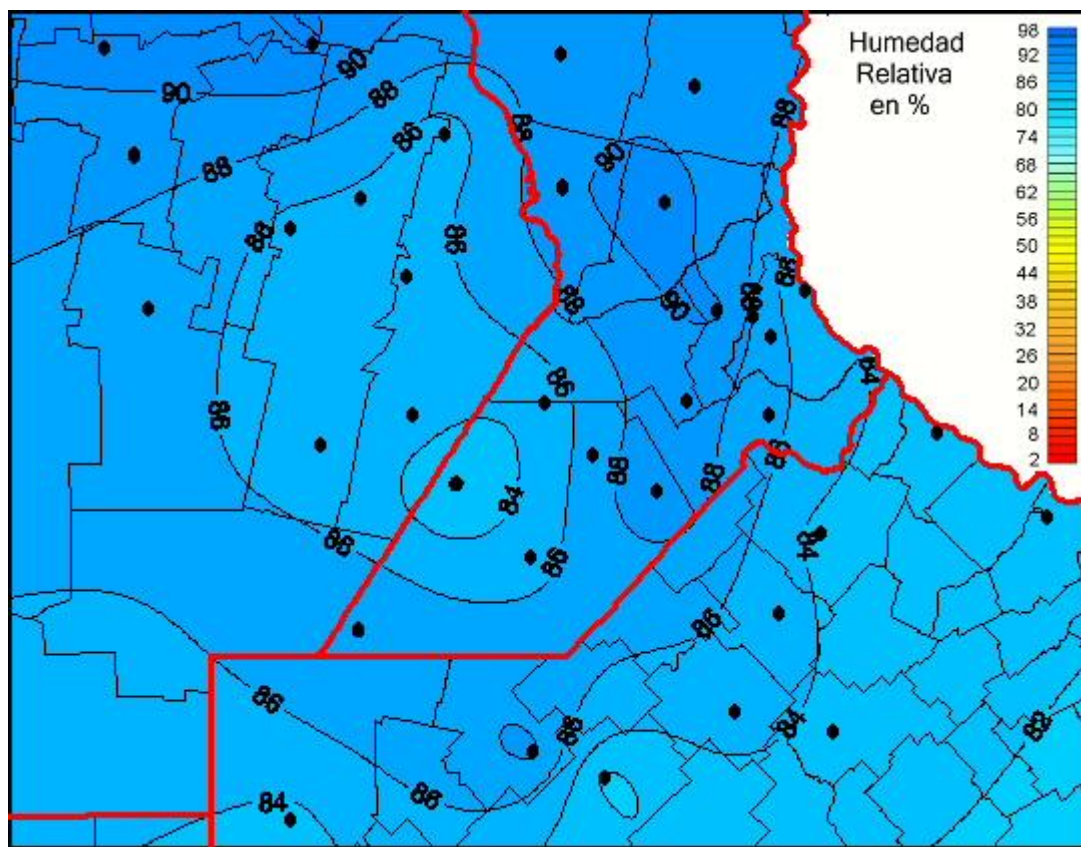

Humedad Relativa

Mapa de humedad relativa de las las últimas 24 horas.
(Desde las 8:00AM hasta las 8:00AM). Se actualiza a las 10:00hs.