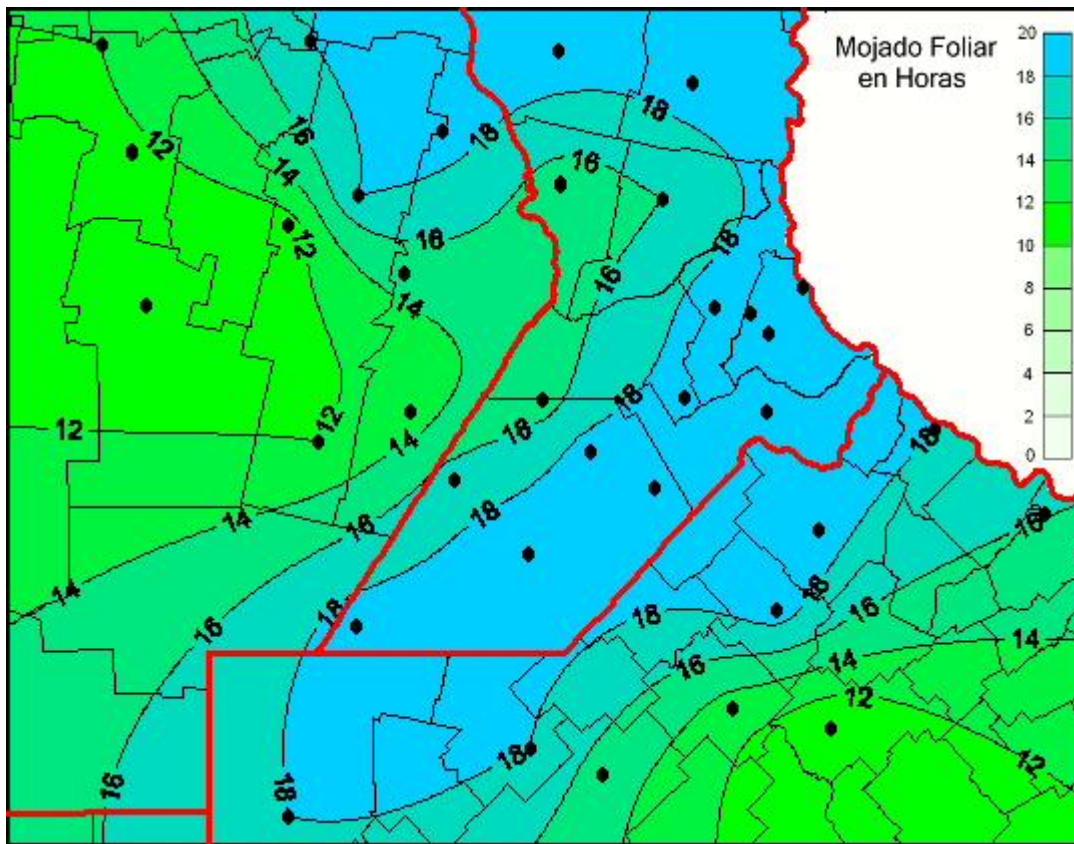

Humedad de Hoja

Mapa de humedad de hoja de las últimas 24 horas.
(Desde las 8:00AM hasta las 8:00AM). Se actualiza a las 10:00hs.