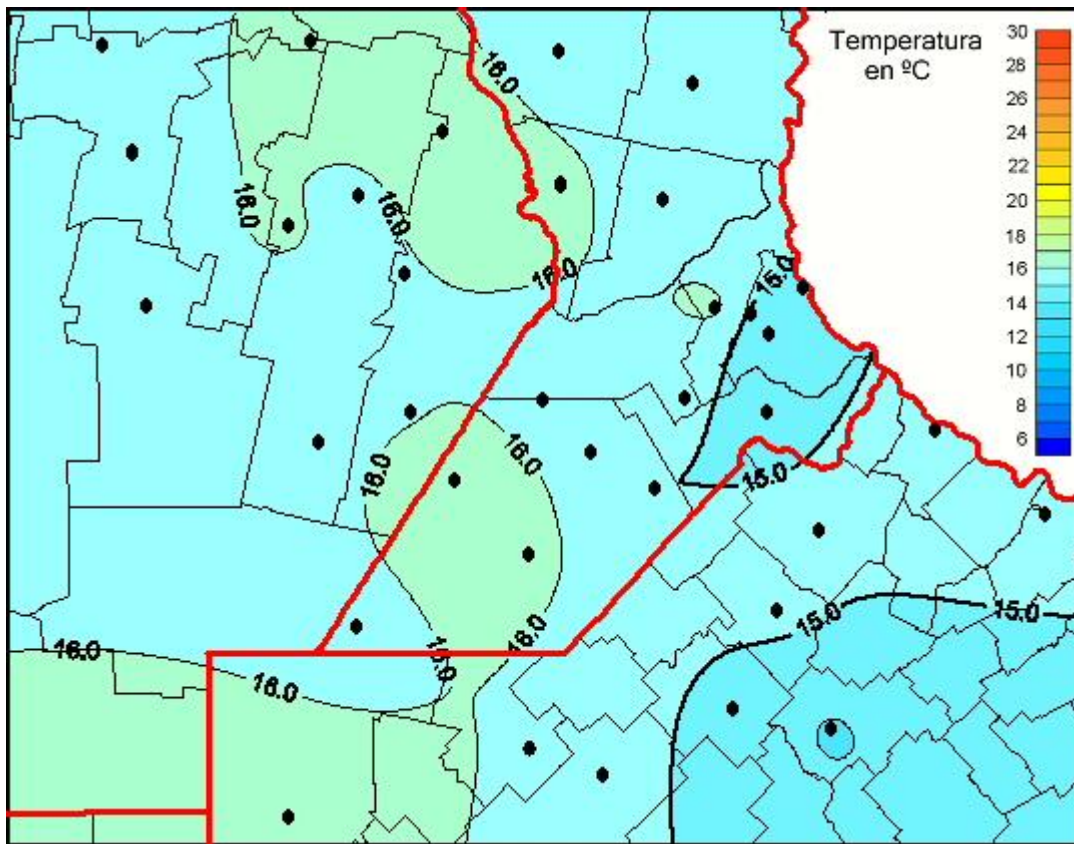

# Temperaturas Medias

Mapa de temperaturas medias de las las últimas 24 horas.  
(Desde las 8:00AM hasta las 8:00AM). Se actualiza a las 10:00hs.