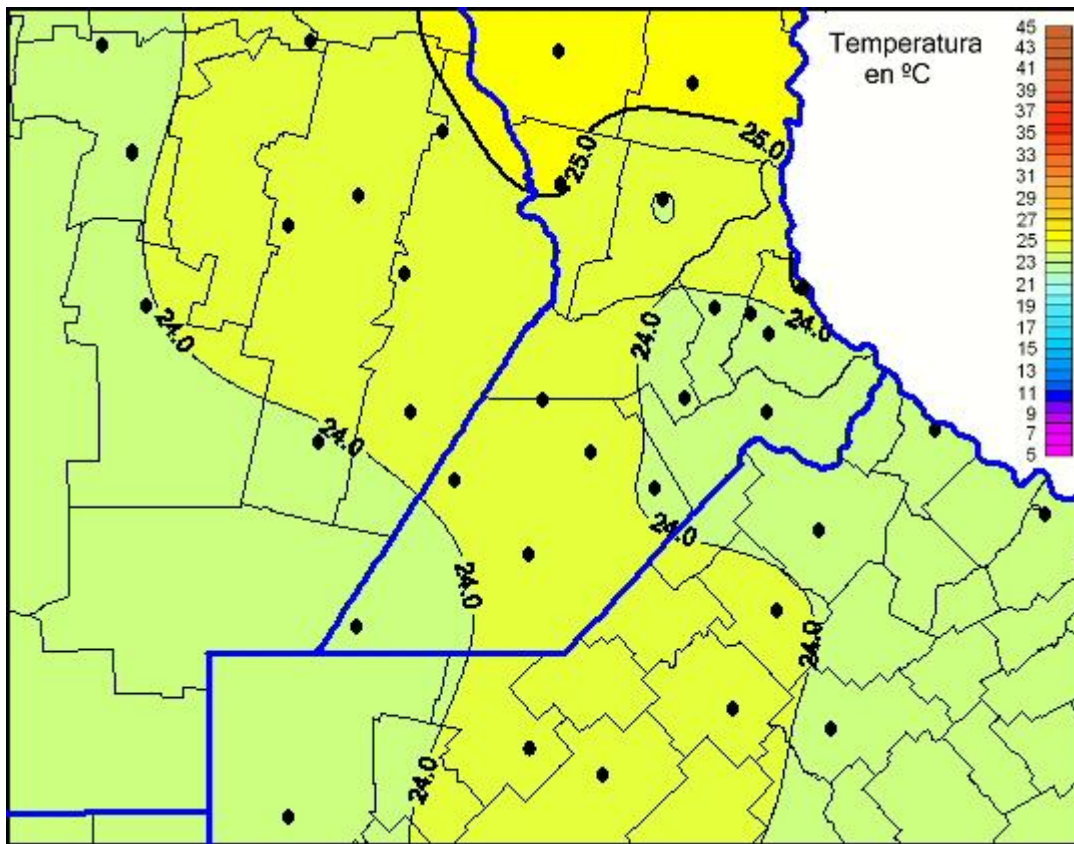

Temperaturas Máximas

Mapa de temperaturas máximas de las últimas 24 horas.
(Desde las 8:00AM hasta las 8:00AM). Se actualiza a las 10:00hs.