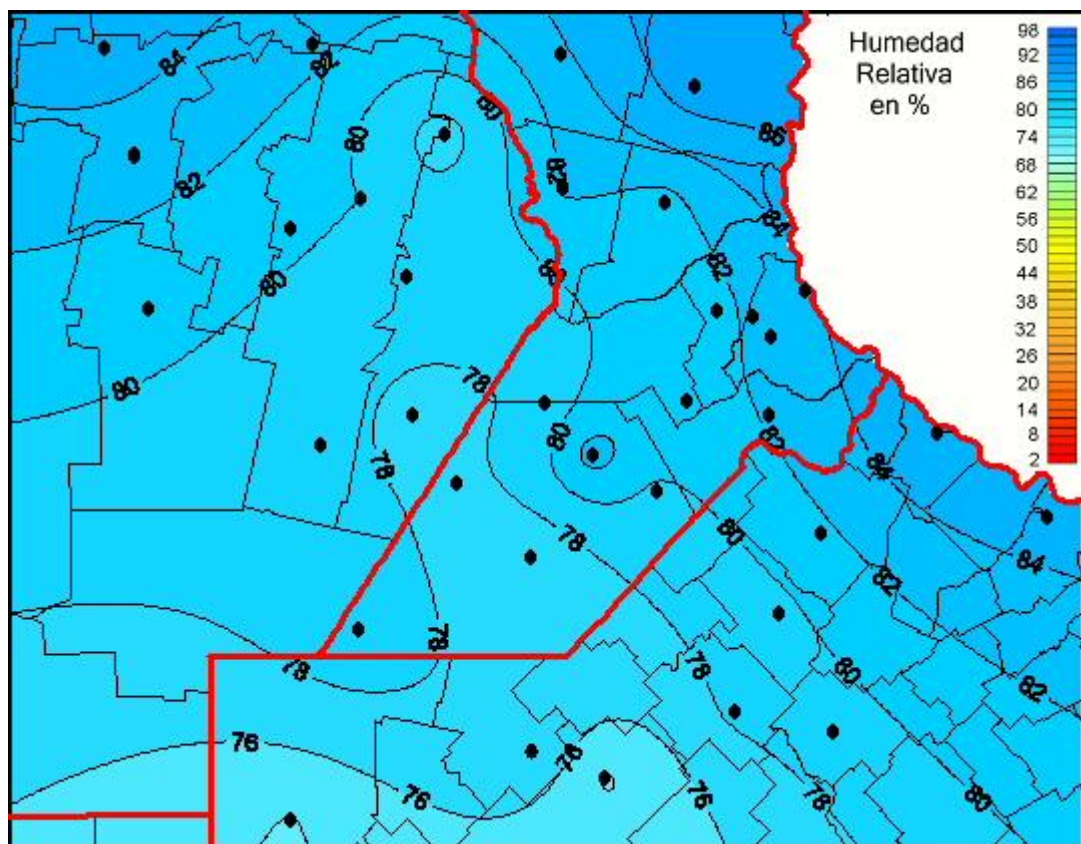

## Humedad Relativa

Mapa de humedad relativa de las las últimas 24 horas.  
(Desde las 8:00AM hasta las 8:00AM). Se actualiza a las 10:00hs.