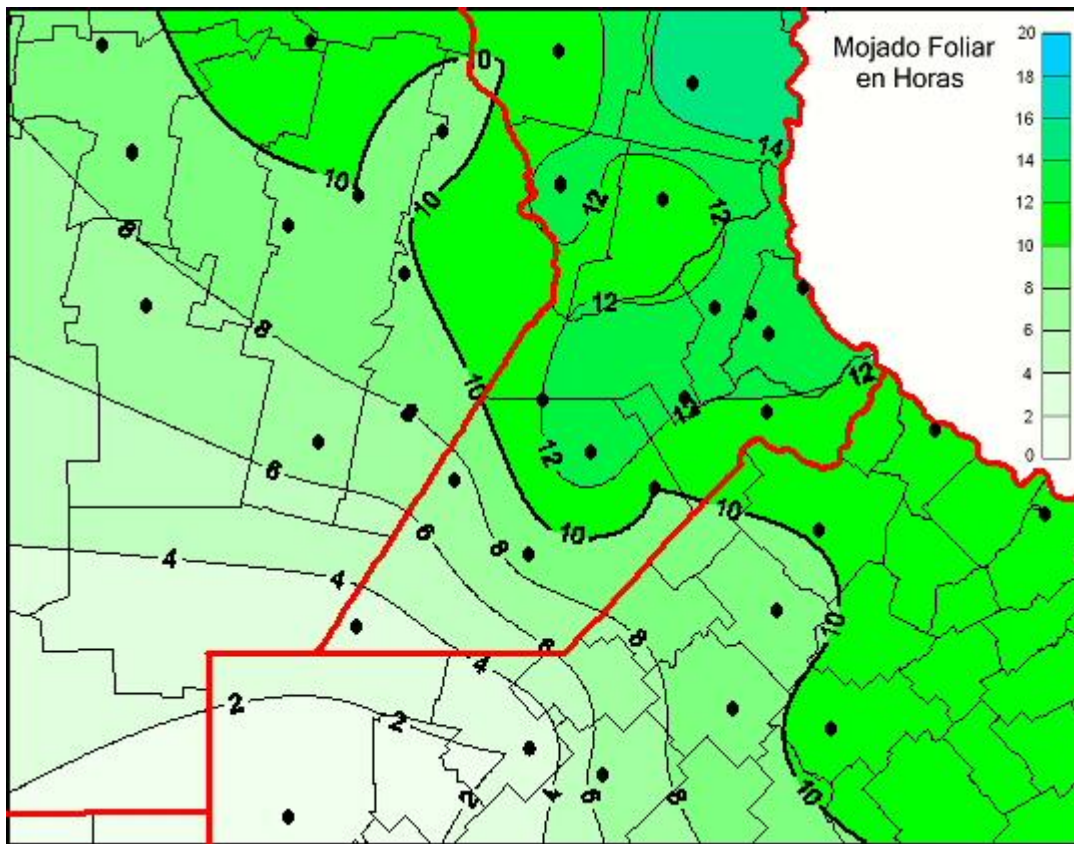

Humedad de Hoja

Mapa de humedad de hoja de las últimas 24 horas.
(Desde las 8:00AM hasta las 8:00AM). Se actualiza a las 10:00hs.