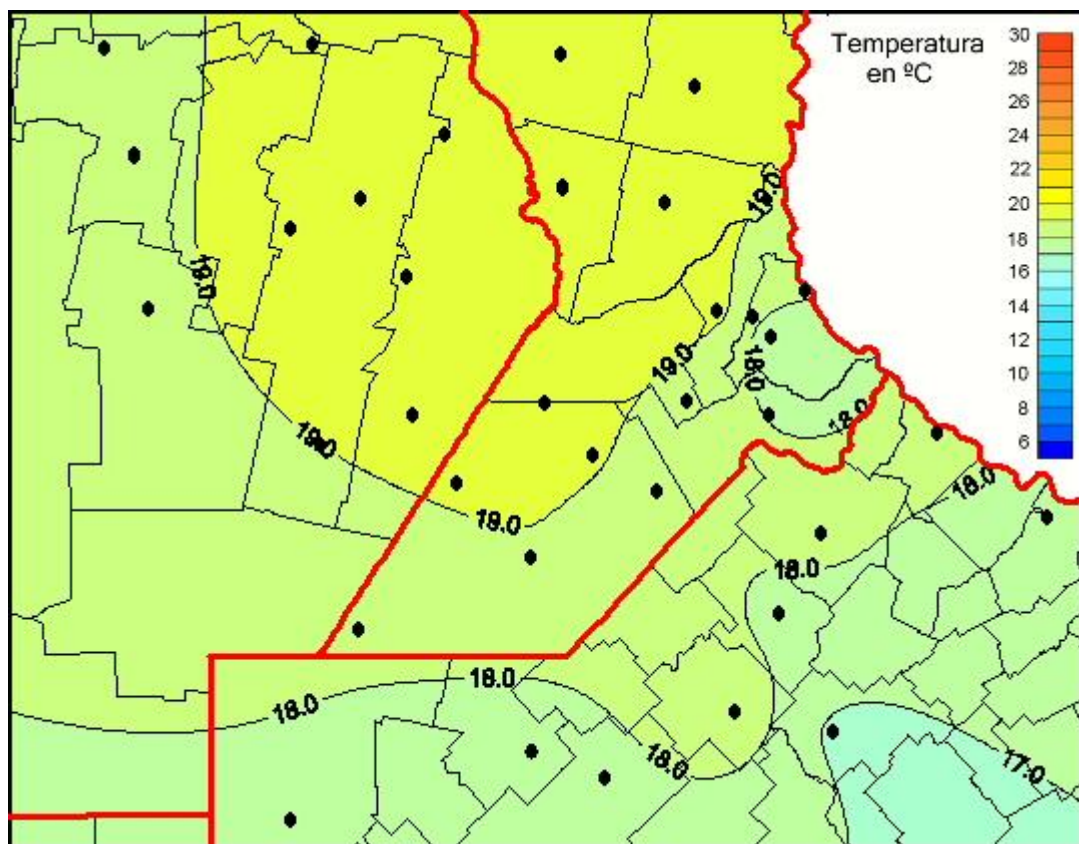

Temperaturas Medias

Mapa de temperaturas medias de las las últimas 120 horas.
(Desde las 8:00AM hasta las 8:00AM). Se actualiza a las 10:00hs.