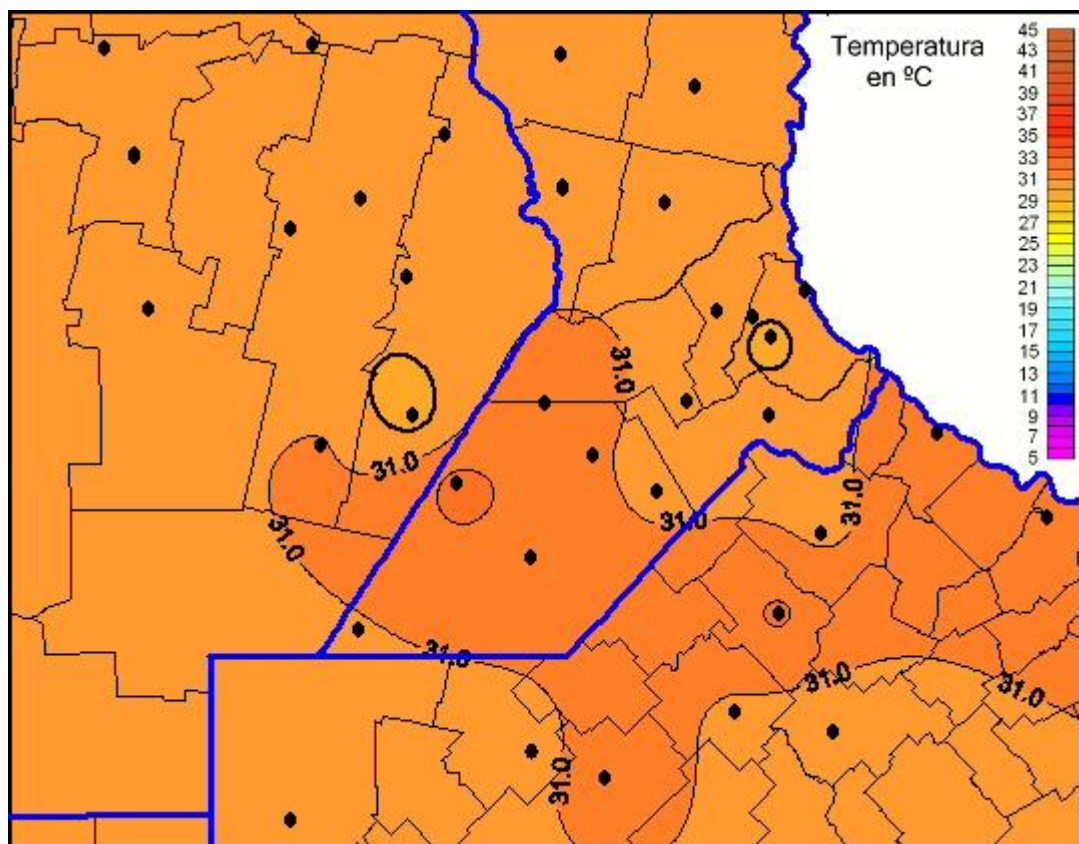

Temperaturas Máximas

Mapa de temperaturas máximas de las últimas 120 horas.
(Desde las 8:00AM hasta las 8:00AM). Se actualiza a las 10:00hs.