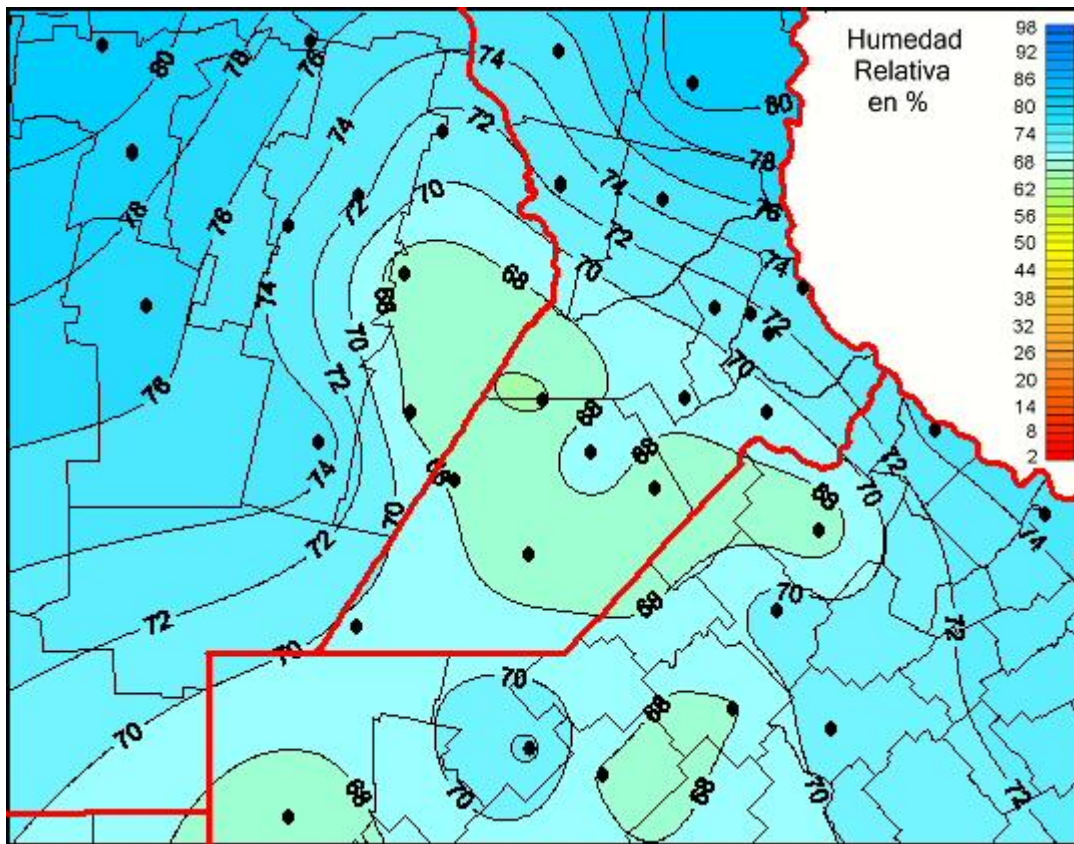

## Humedad Relativa

Mapa de humedad relativa de las últimas 120 horas.  
(Desde las 8:00AM hasta las 8:00AM). Se actualiza a las 10:00hs.