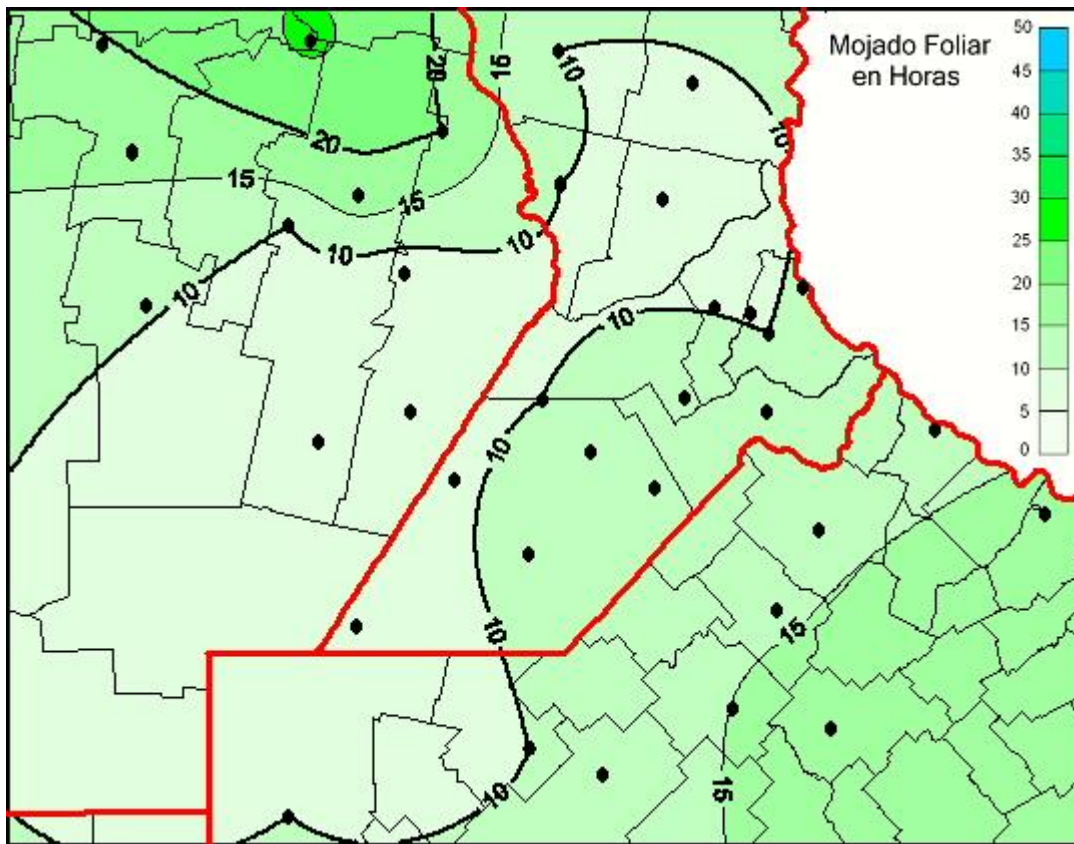

Humedad de Hoja

Mapa de humedad de hoja de las últimas 120 horas.
(Desde las 8:00AM hasta las 8:00AM). Se actualiza a las 10:00hs.