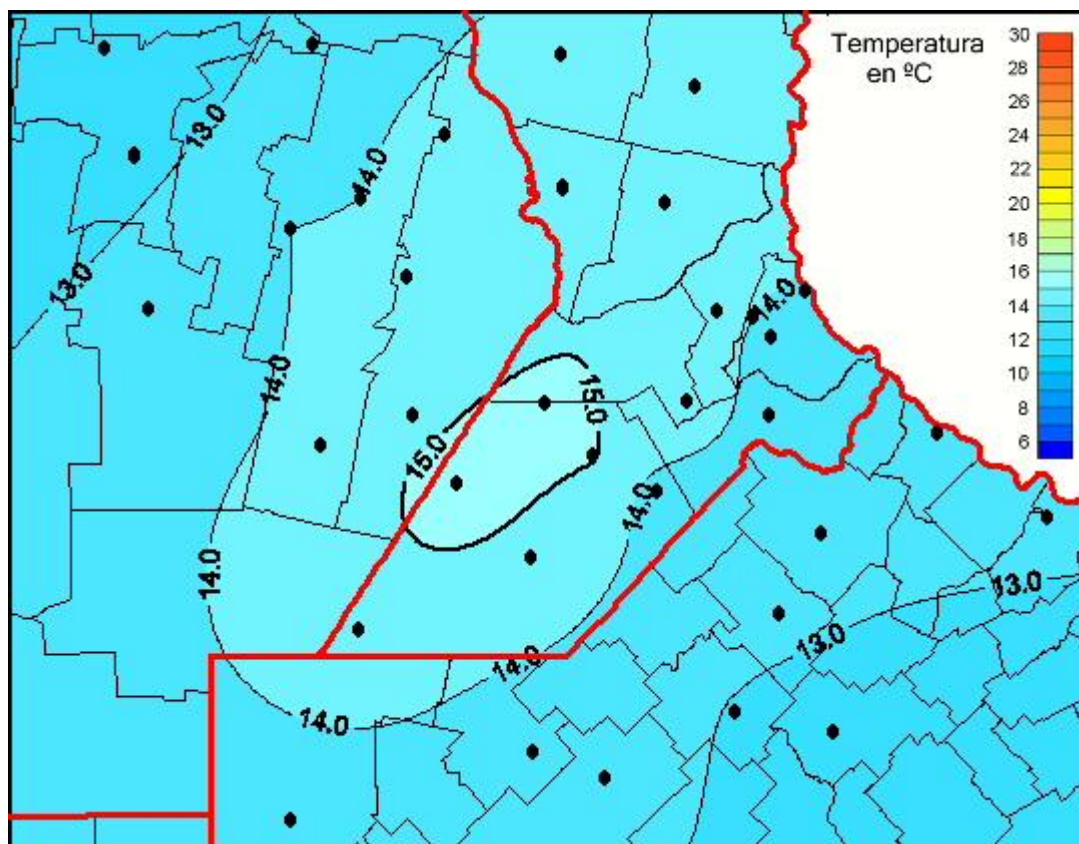

Temperaturas Medias

Mapa de temperaturas medias de las las últimas 24 horas.
(Desde las 8:00AM hasta las 8:00AM). Se actualiza a las 10:00hs.