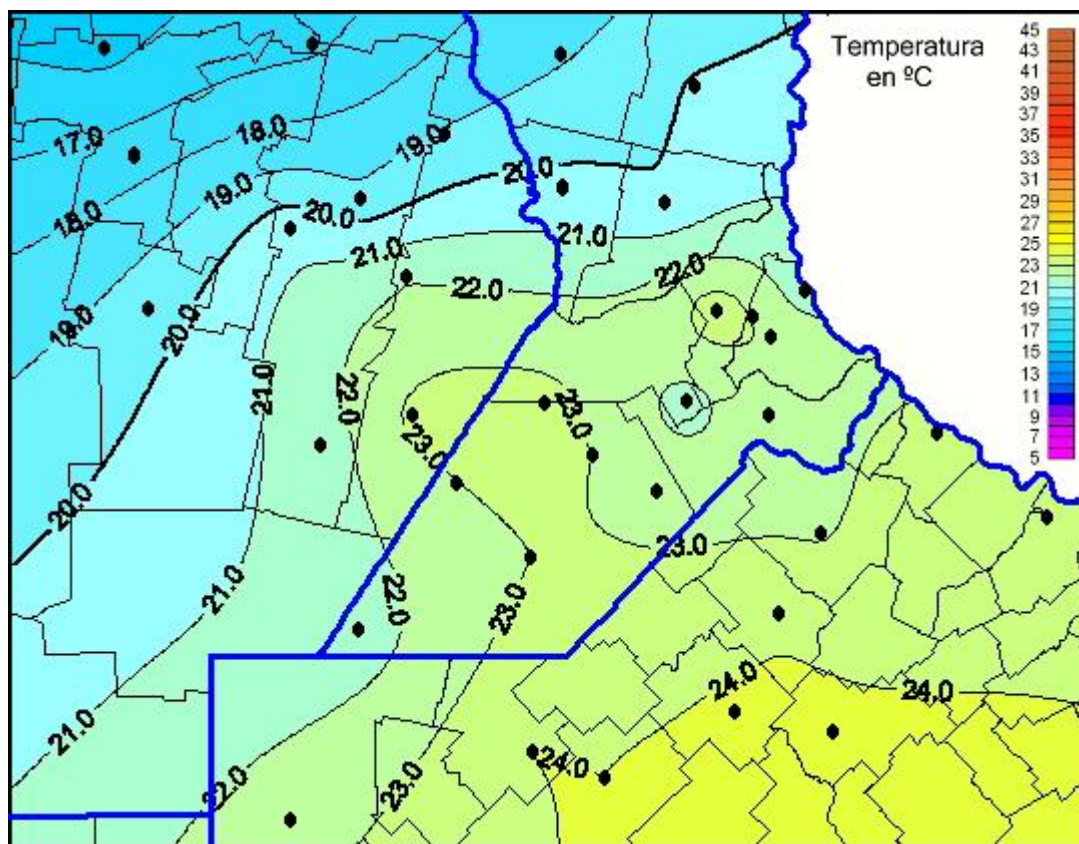

Temperaturas Máximas

Mapa de temperaturas máximas de las últimas 24 horas.
(Desde las 8:00AM hasta las 8:00AM). Se actualiza a las 10:00hs.