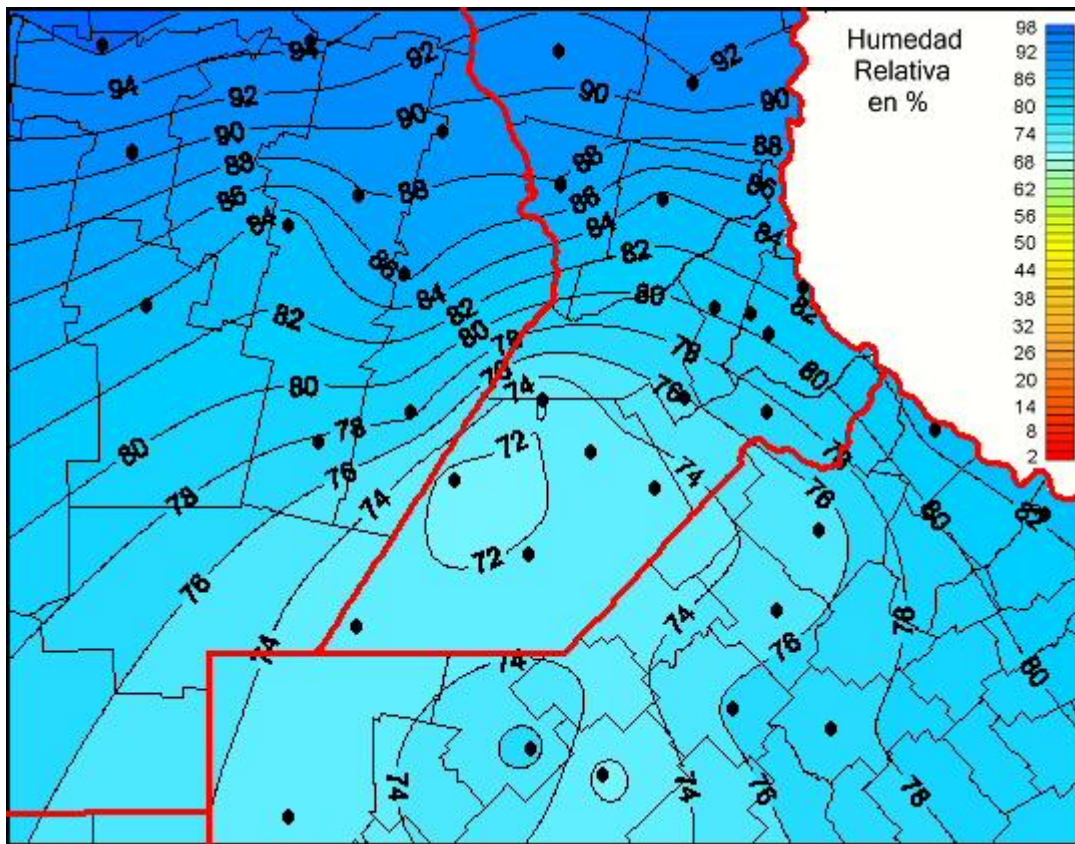

Humedad Relativa

Mapa de humedad relativa de las últimas 24 horas.
(Desde las 8:00AM hasta las 8:00AM). Se actualiza a las 10:00hs.