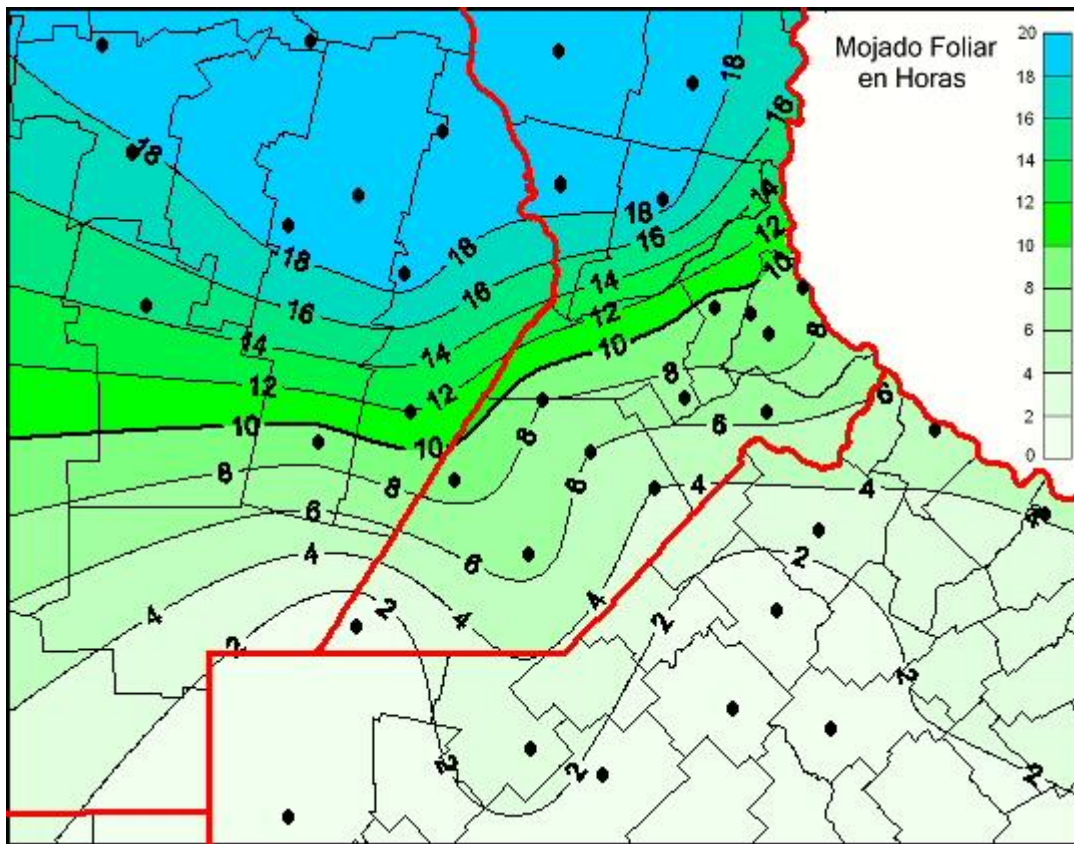

Humedad de Hoja

Mapa de humedad de hoja de las las últimas 24 horas.
(Desde las 8:00AM hasta las 8:00AM). Se actualiza a las 10:00hs.