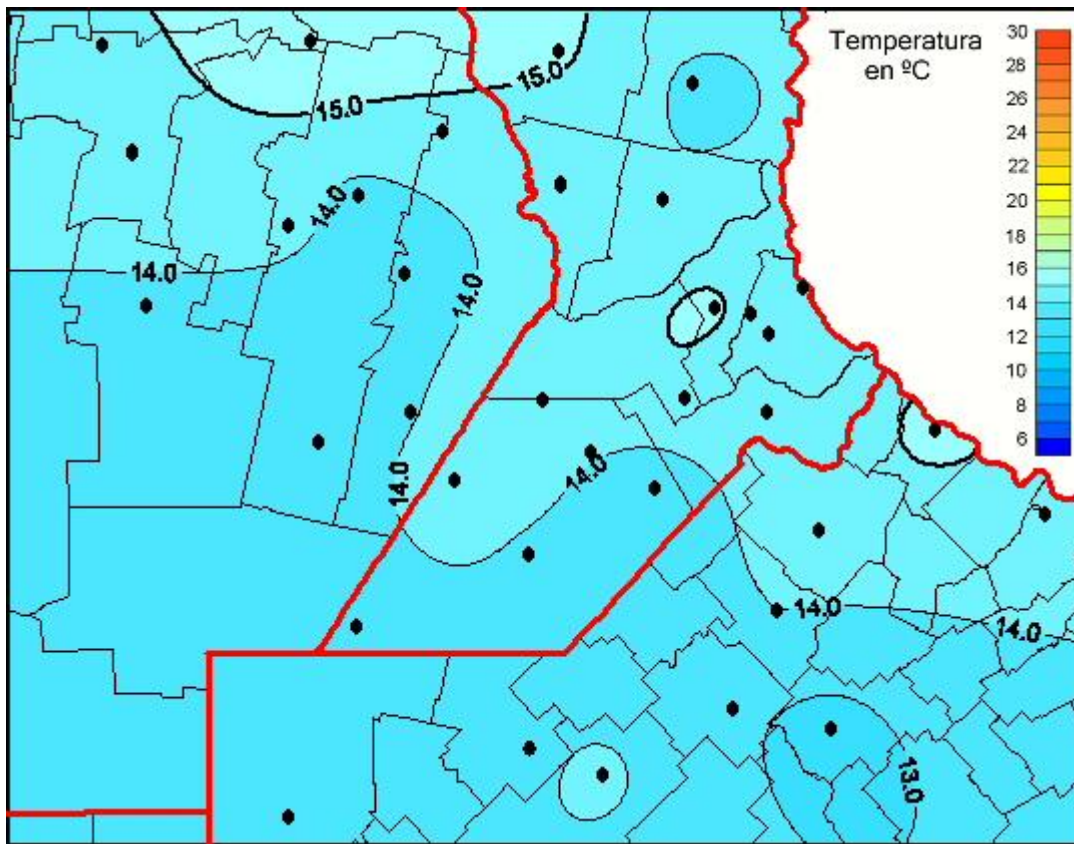

Temperaturas Medias

Mapa de temperaturas medias de las las últimas 24 horas.
(Desde las 8:00AM hasta las 8:00AM). Se actualiza a las 10:00hs.