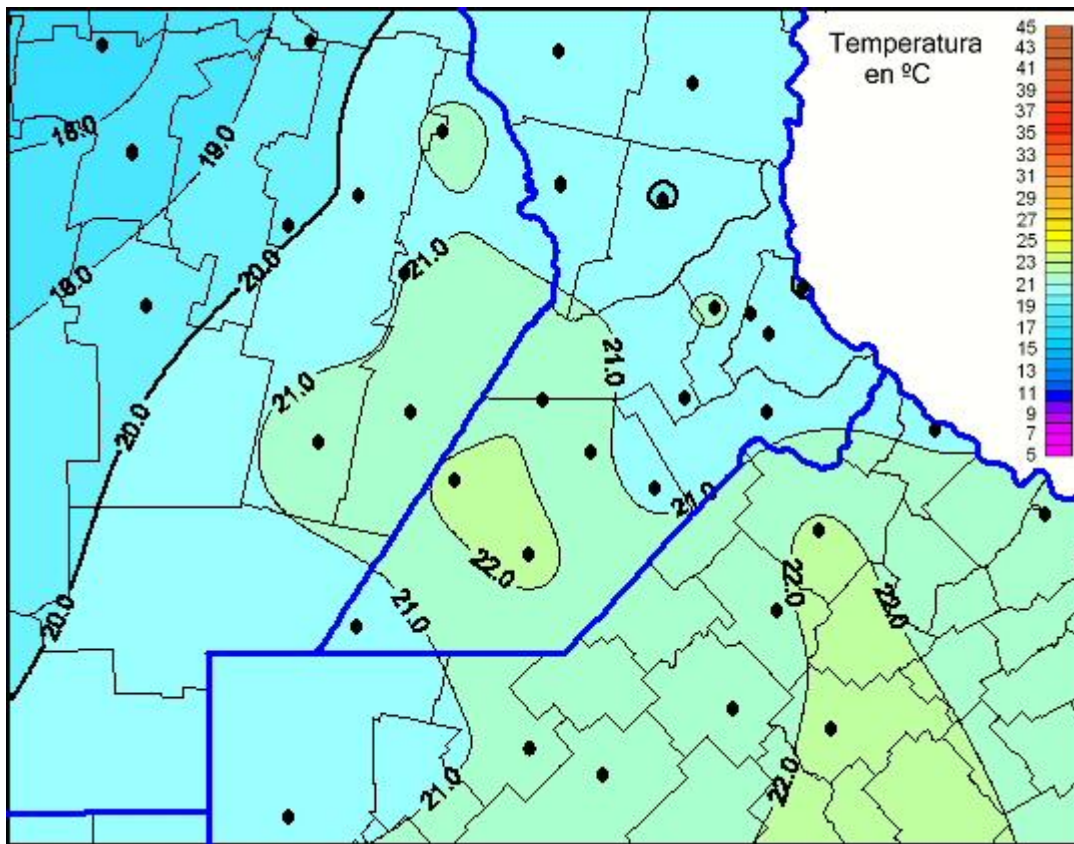

# Temperaturas Máximas

Mapa de temperaturas máximas de las las últimas 24 horas.  
(Desde las 8:00AM hasta las 8:00AM). Se actualiza a las 10:00hs.