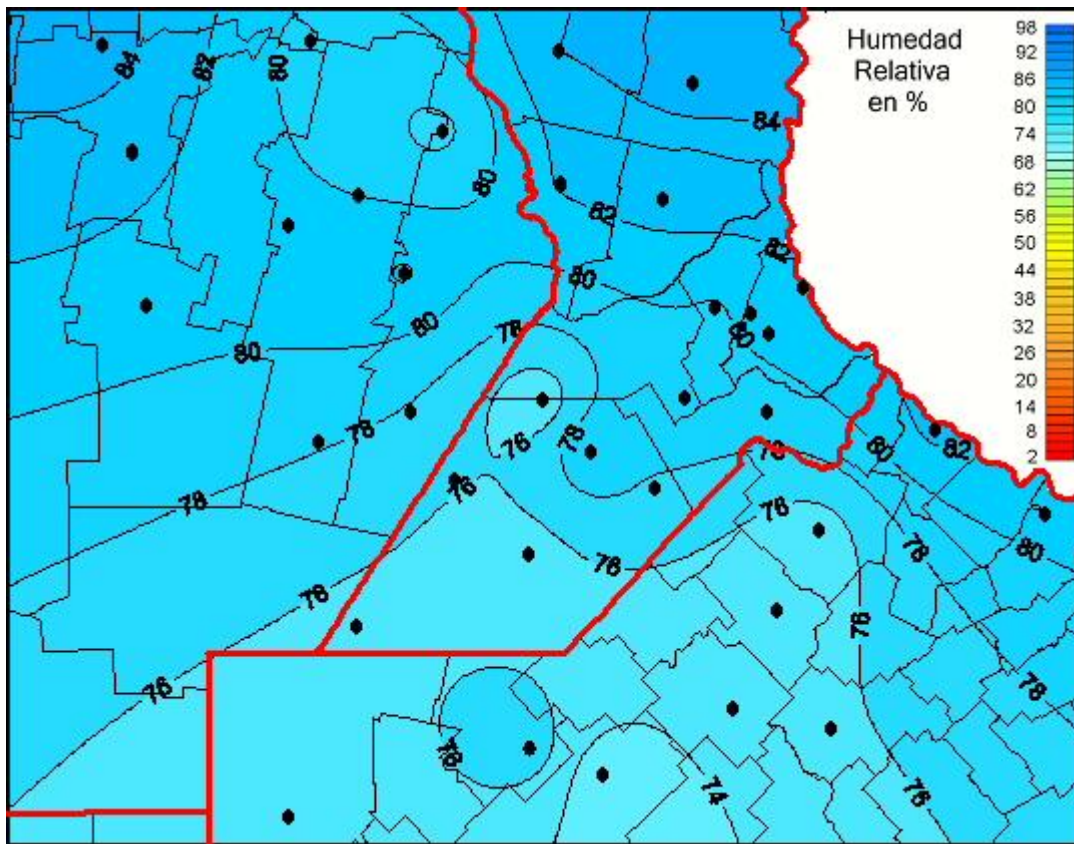

## Humedad Relativa

Mapa de humedad relativa de las las últimas 24 horas.  
(Desde las 8:00AM hasta las 8:00AM). Se actualiza a las 10:00hs.