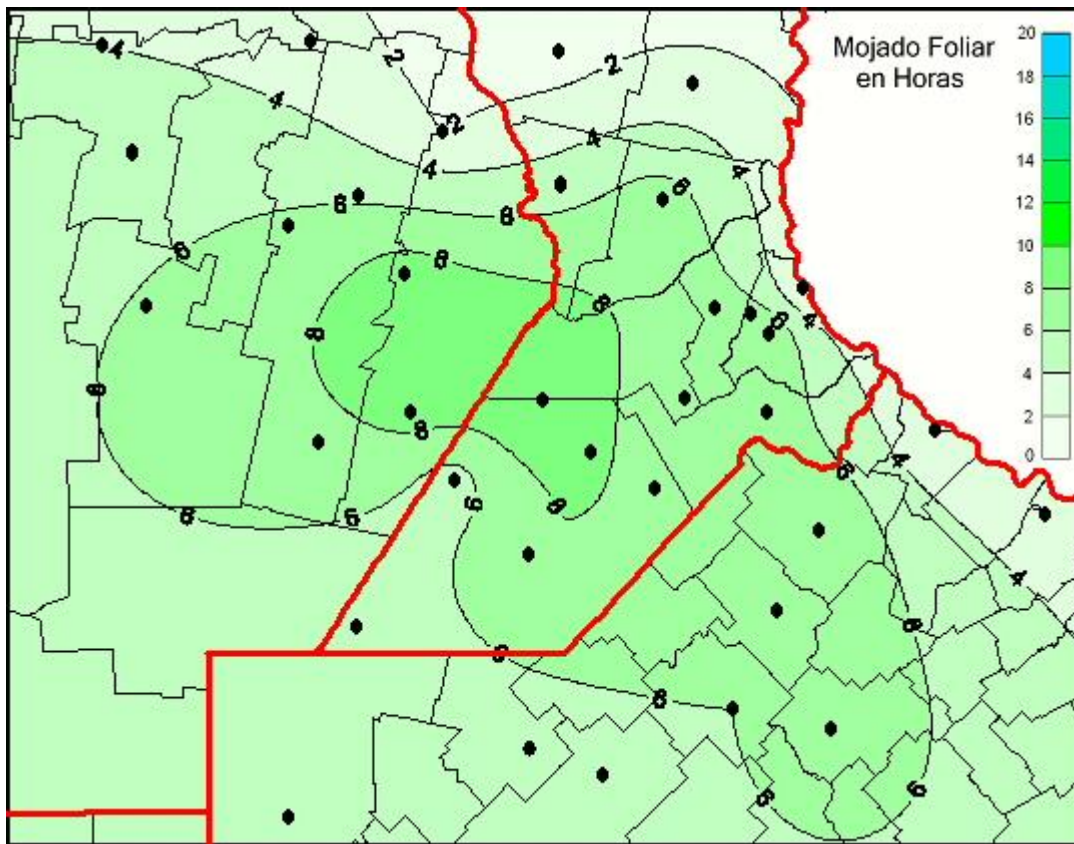

Humedad de Hoja

Mapa de humedad de hoja de las las últimas 24 horas.
(Desde las 8:00AM hasta las 8:00AM). Se actualiza a las 10:00hs.