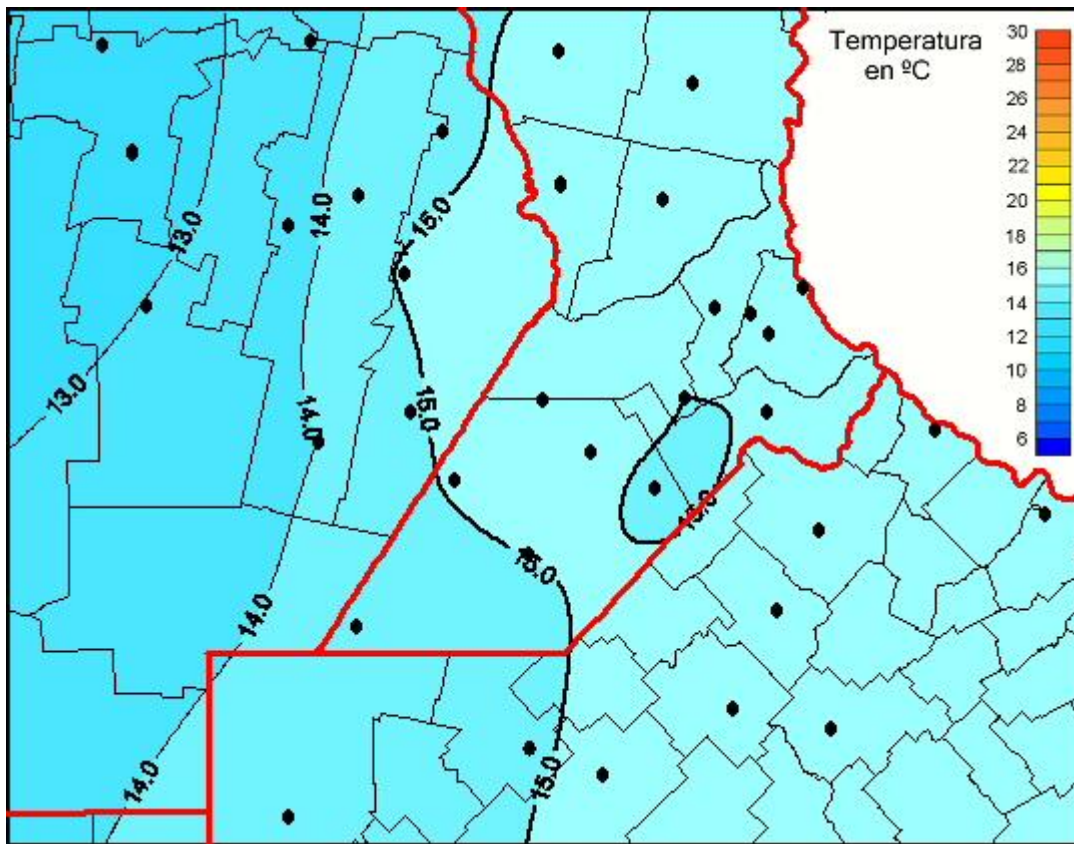

Temperaturas Medias

Mapa de temperaturas medias de las últimas 24 horas.
(Desde las 8:00AM hasta las 8:00AM). Se actualiza a las 10:00hs.