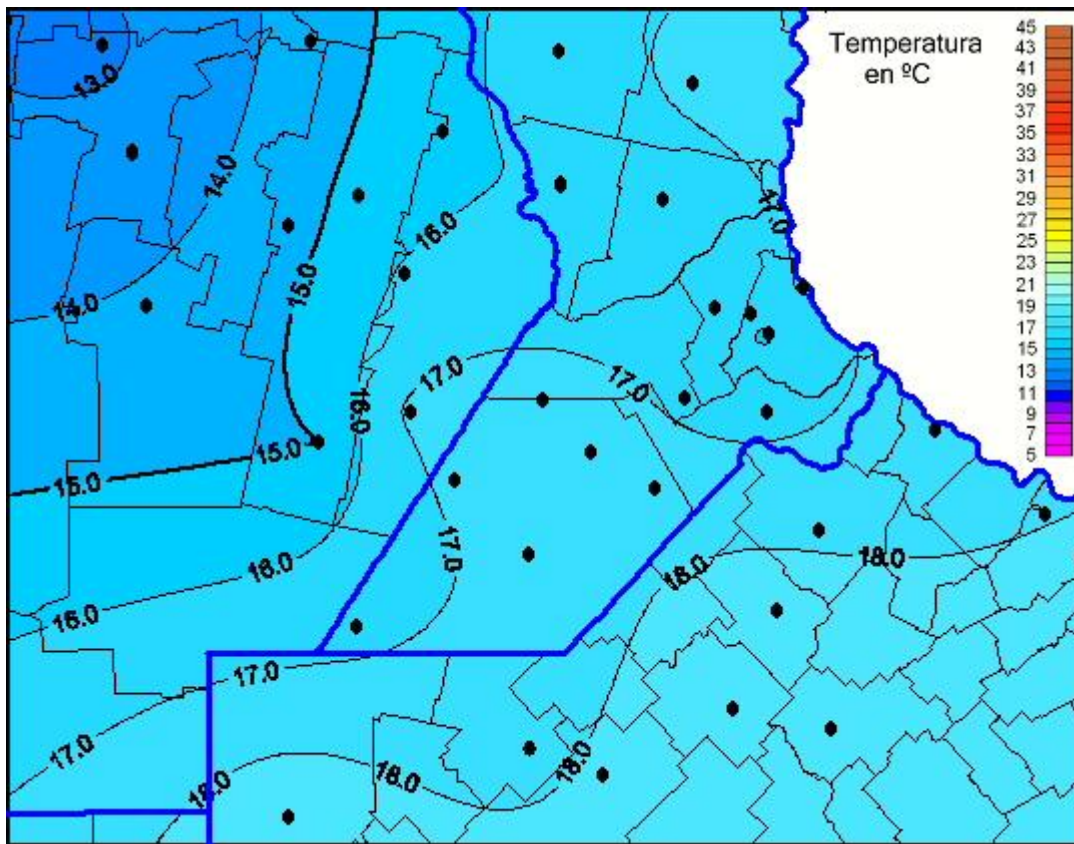

## Temperaturas Máximas

Mapa de temperaturas máximas de las últimas 24 horas.  
(Desde las 8:00AM hasta las 8:00AM). Se actualiza a las 10:00hs.