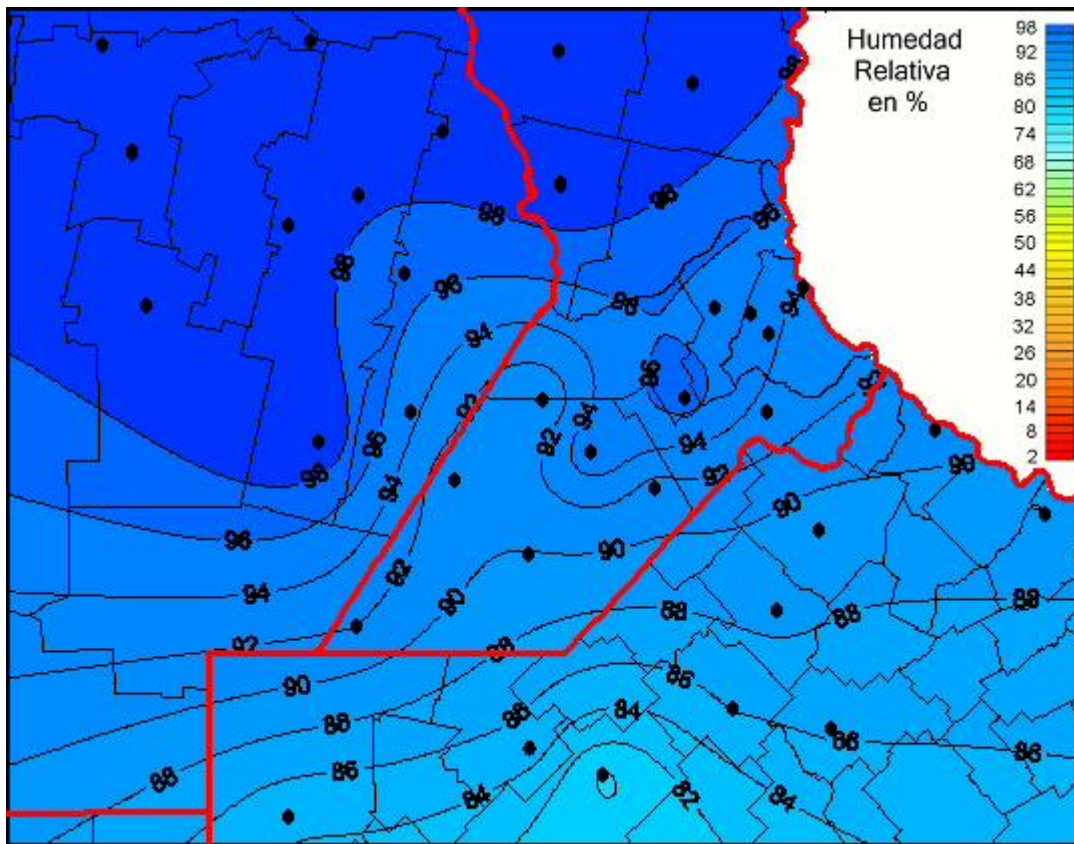

Humedad Relativa

Mapa de humedad relativa de las las últimas 24 horas.
(Desde las 8:00AM hasta las 8:00AM). Se actualiza a las 10:00hs.