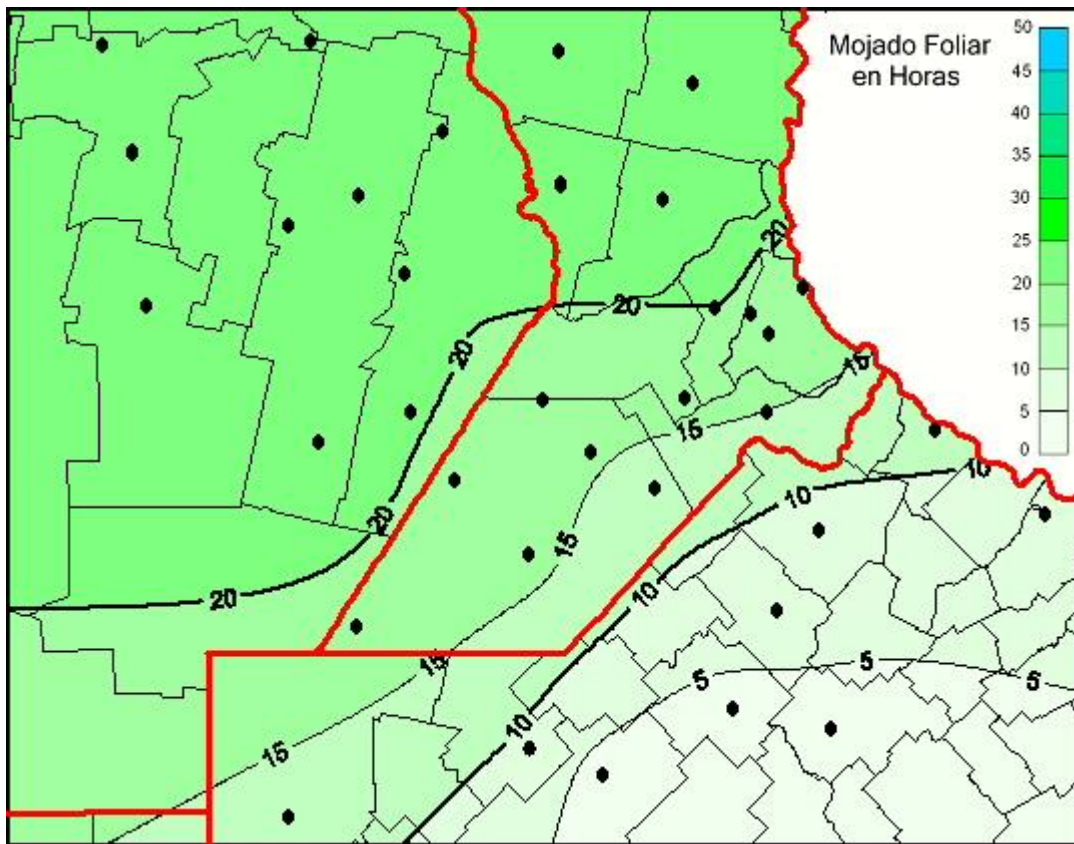

Humedad de Hoja

Mapa de humedad de hoja de las últimas 24 horas.
(Desde las 8:00AM hasta las 8:00AM). Se actualiza a las 10:00hs.