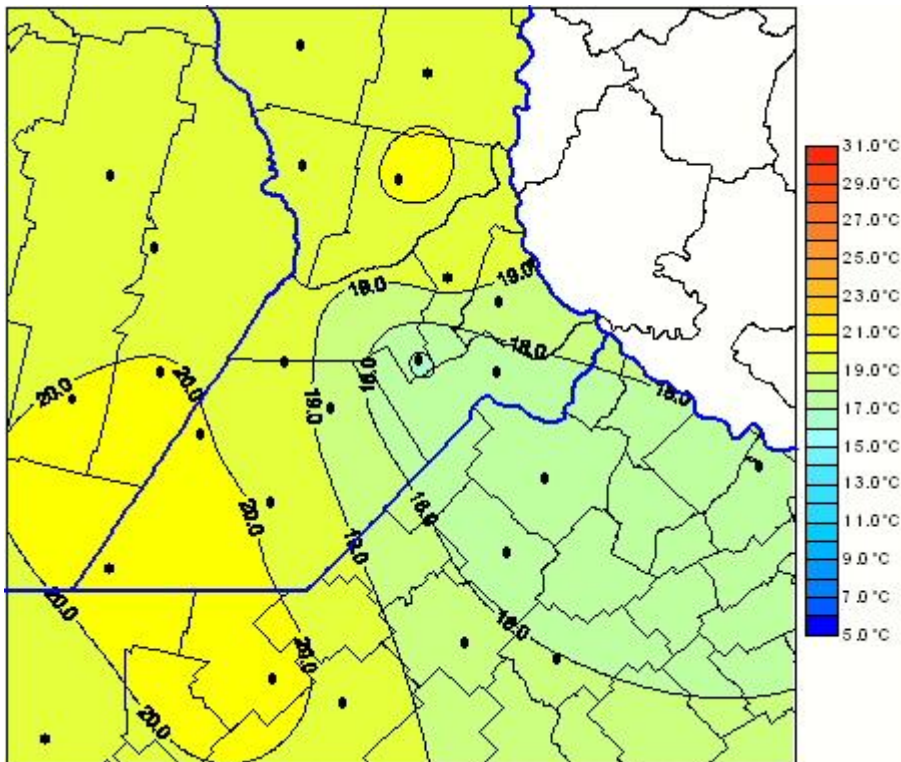

# Temperaturas Medias

Mapa de temperaturas medias de las las últimas 24 horas.  
(Desde las 8:00AM hasta las 8:00AM). Se actualiza a las 10:00hs.