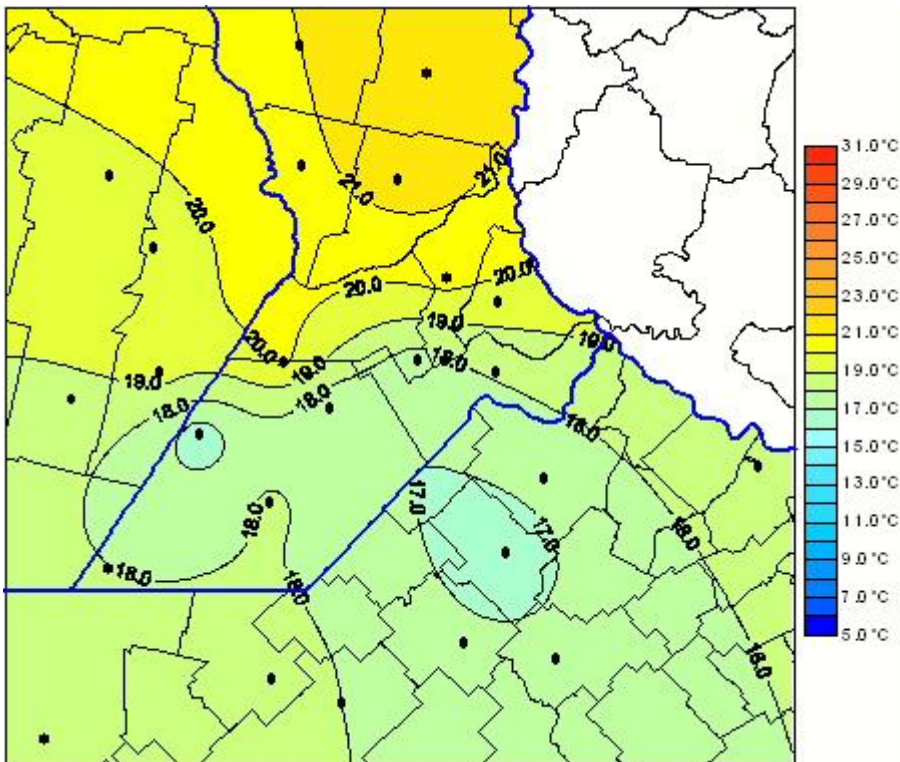

# Temperaturas Medias

Mapa de temperaturas medias de las las últimas 24 horas.  
(Desde las 8:00AM hasta las 8:00AM). Se actualiza a las 10:00hs.