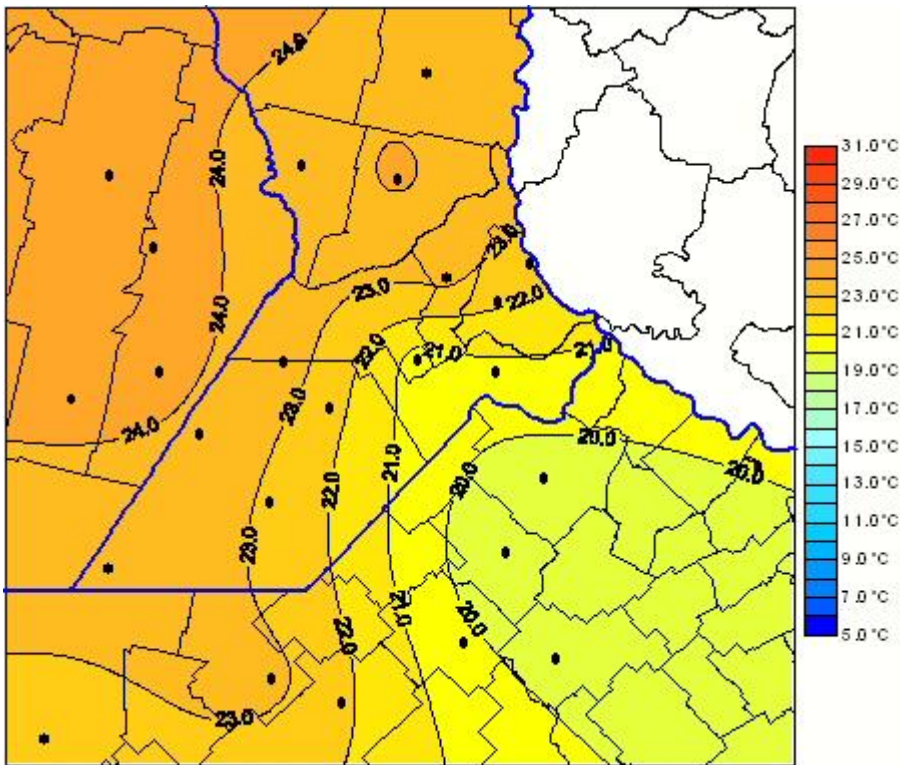

Temperaturas Medias

Mapa de temperaturas medias de las las últimas 24 horas.
(Desde las 8:00AM hasta las 8:00AM). Se actualiza a las 10:00hs.

BOLSA
DE COMERCIO
DE ROSARIO

- www.facebook.com/BCROficial
- twitter.com/bcrgrensa
- [es.linkedin.com/BCR](https://es.linkedin.com/company/BCR)
- www.instagram.com/BCR
- www.youtube.com/BolsadeRosario