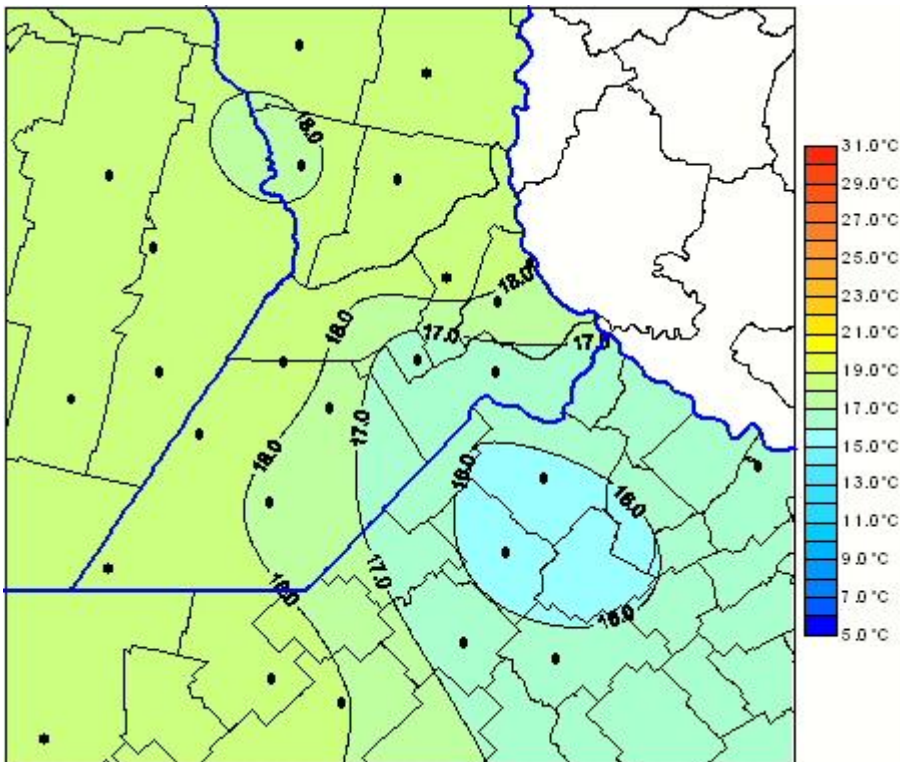

Temperaturas Medias

Mapa de temperaturas medias de las las últimas 24 horas.
(Desde las 8:00AM hasta las 8:00AM). Se actualiza a las 10:00hs.